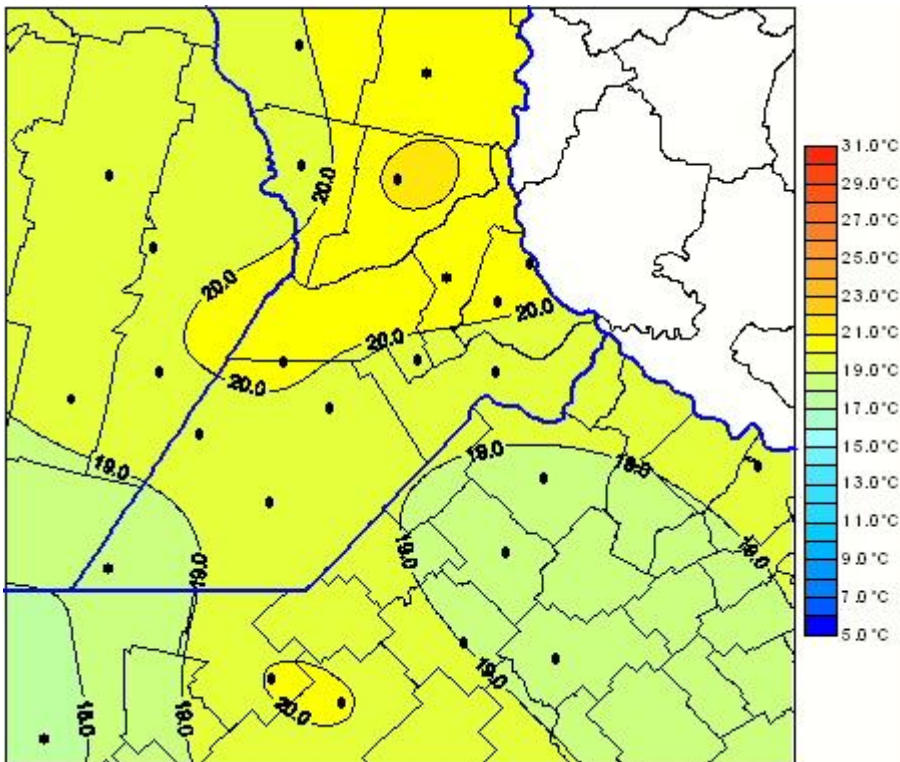

## Temperaturas Medias

Mapa de temperaturas medias de las las últimas 24 horas.  
(Desde las 8:00AM hasta las 8:00AM). Se actualiza a las 10:00hs.