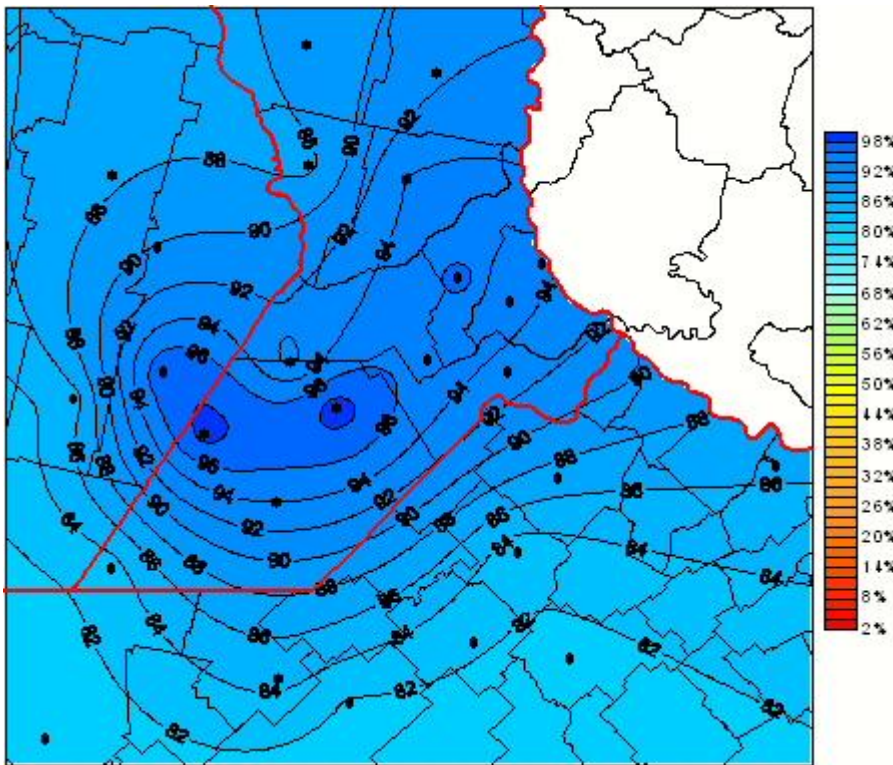

# Humedad Relativa

Mapa de humedad relativa de las las últimas 24 horas.  
(Desde las 8:00AM hasta las 8:00AM). Se actualiza a las 10:00hs.