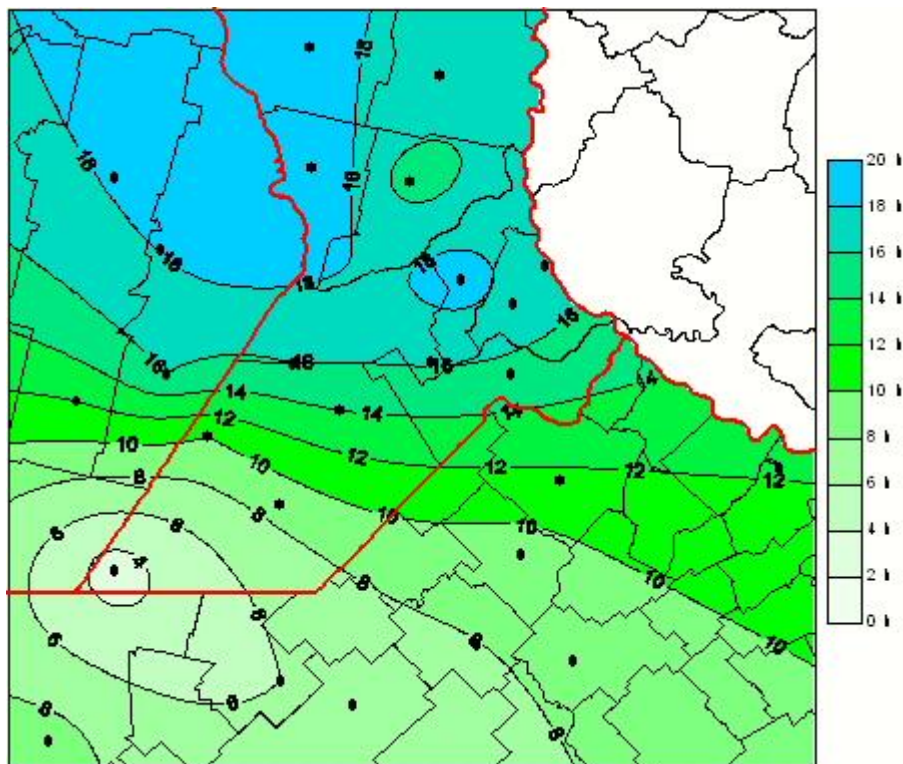

Humedad de Hoja

Mapa de humedad de hoja de las las últimas 24 horas.
(Desde las 8:00AM hasta las 8:00AM). Se actualiza a las 10:00hs.