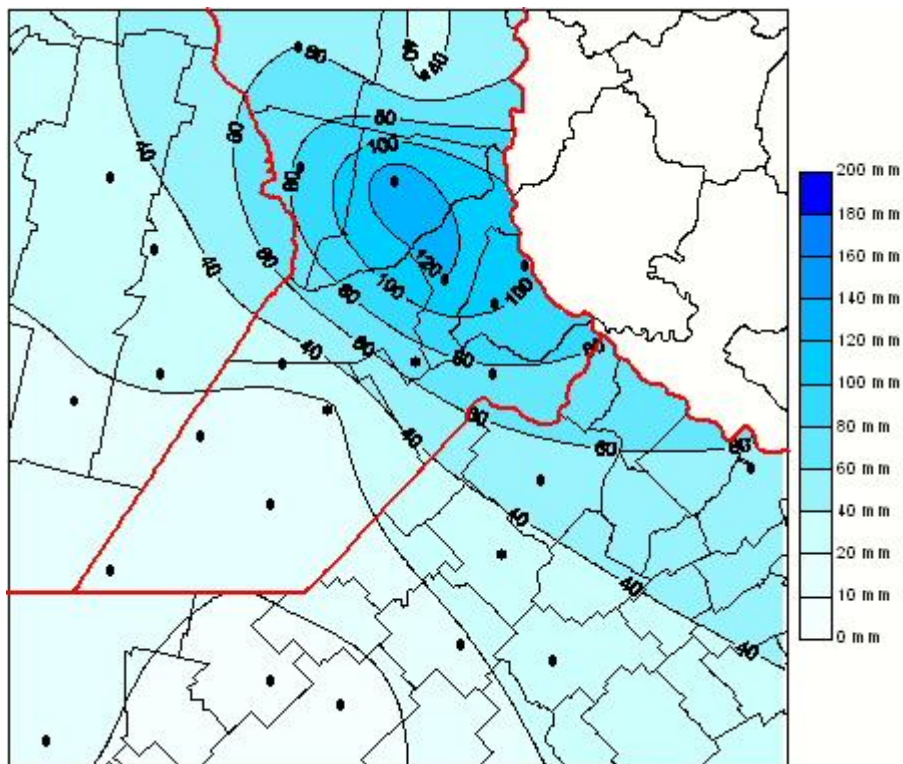

Lluvias

Mapa de precipitación acumulada en las últimas 24 horas.
(Desde las 8:00AM hasta las 8:00AM). Se actualiza a las 10:00hs.