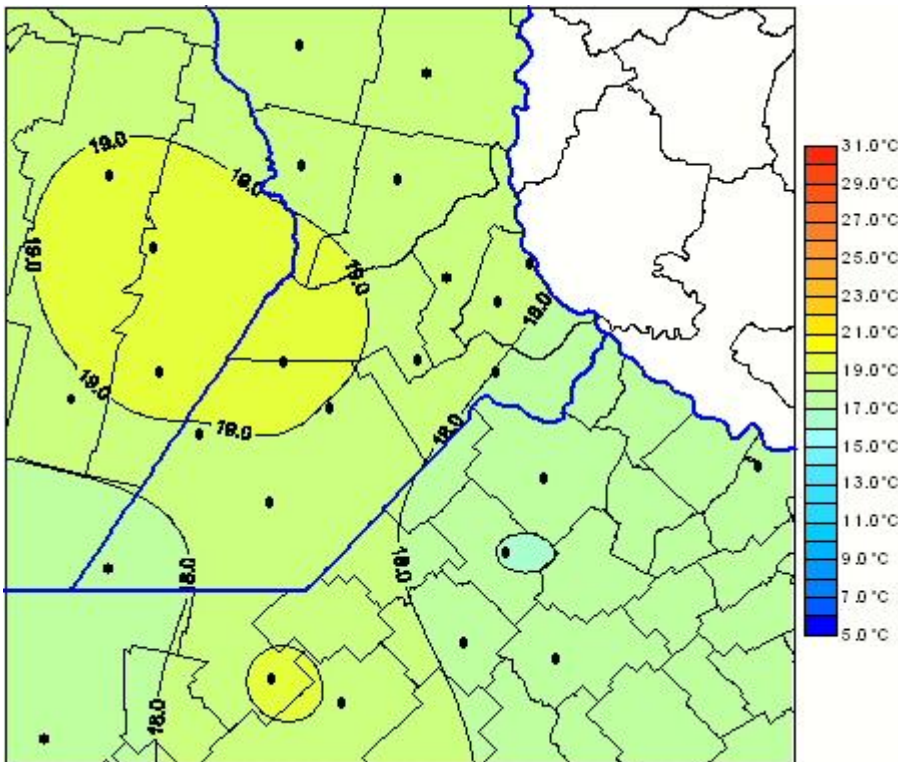

Temperaturas Medias

Mapa de temperaturas medias de las las últimas 24 horas.
(Desde las 8:00AM hasta las 8:00AM). Se actualiza a las 10:00hs.

BOLSA
DE COMERCIO
DE ROSARIO

 www.facebook.com/BCROficial

 twitter.com/bcrgrensa