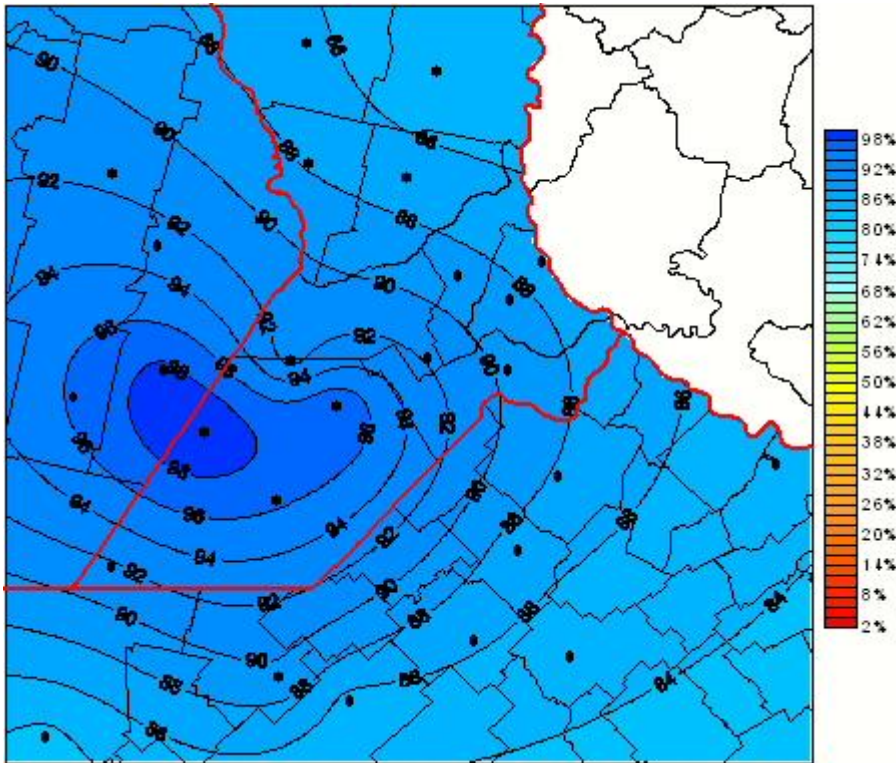

# Humedad Relativa

Mapa de humedad relativa de las las últimas 24 horas.  
(Desde las 8:00AM hasta las 8:00AM). Se actualiza a las 10:00hs.