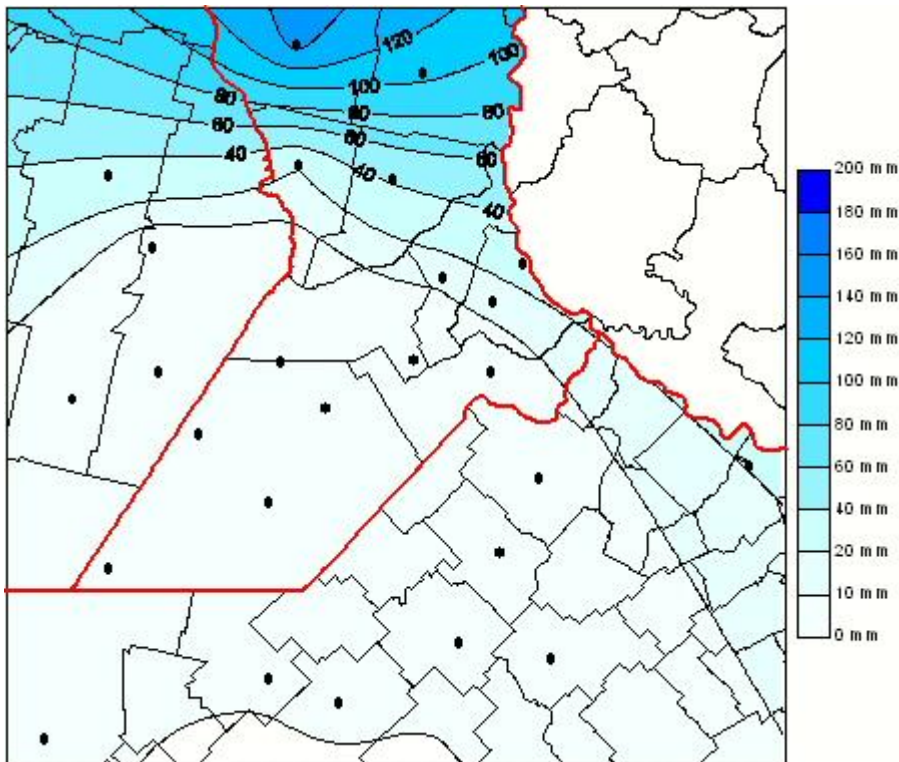

Lluvias

Mapa de precipitación acumulada en las últimas 24 horas.
(Desde las 8:00AM hasta las 8:00AM). Se actualiza a las 10:00hs.