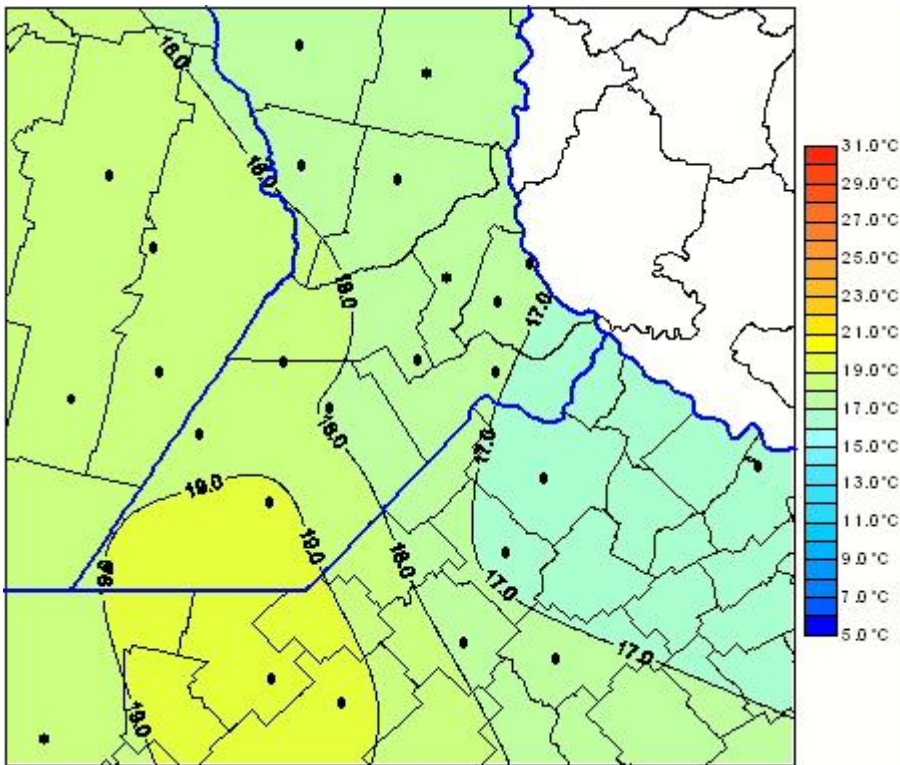

Temperaturas Medias

Mapa de temperaturas medias de las las últimas 24 horas.
(Desde las 8:00AM hasta las 8:00AM). Se actualiza a las 10:00hs.