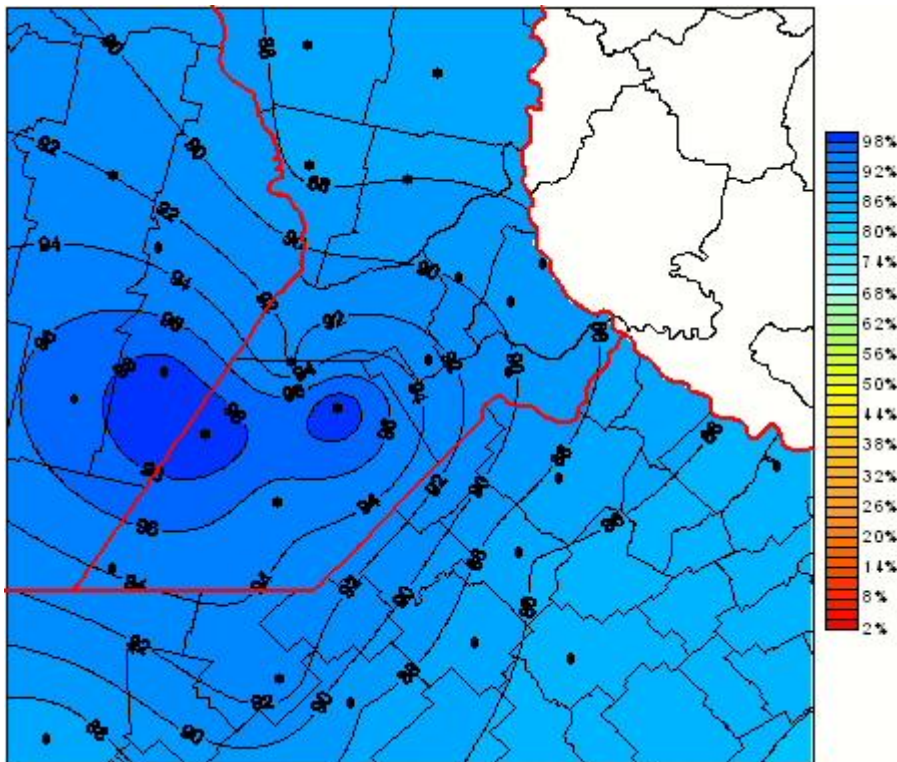

Humedad Relativa

Mapa de humedad relativa de las las últimas 24 horas.
(Desde las 8:00AM hasta las 8:00AM). Se actualiza a las 10:00hs.