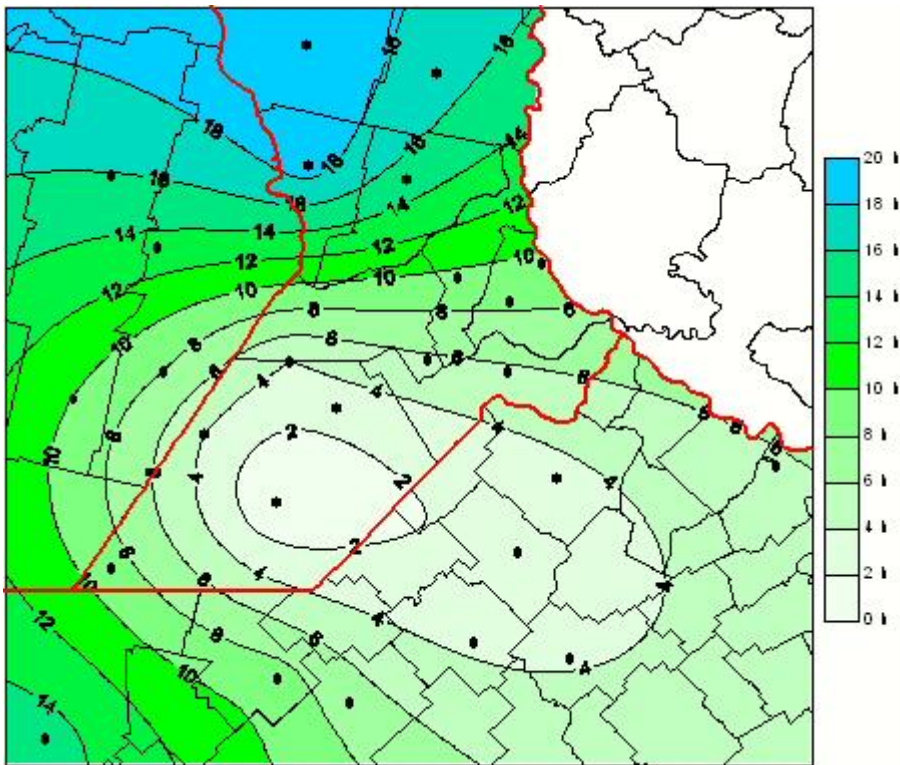

Humedad de Hoja

Mapa de humedad de hoja de las últimas 24 horas.
(Desde las 8:00AM hasta las 8:00AM). Se actualiza a las 10:00hs.