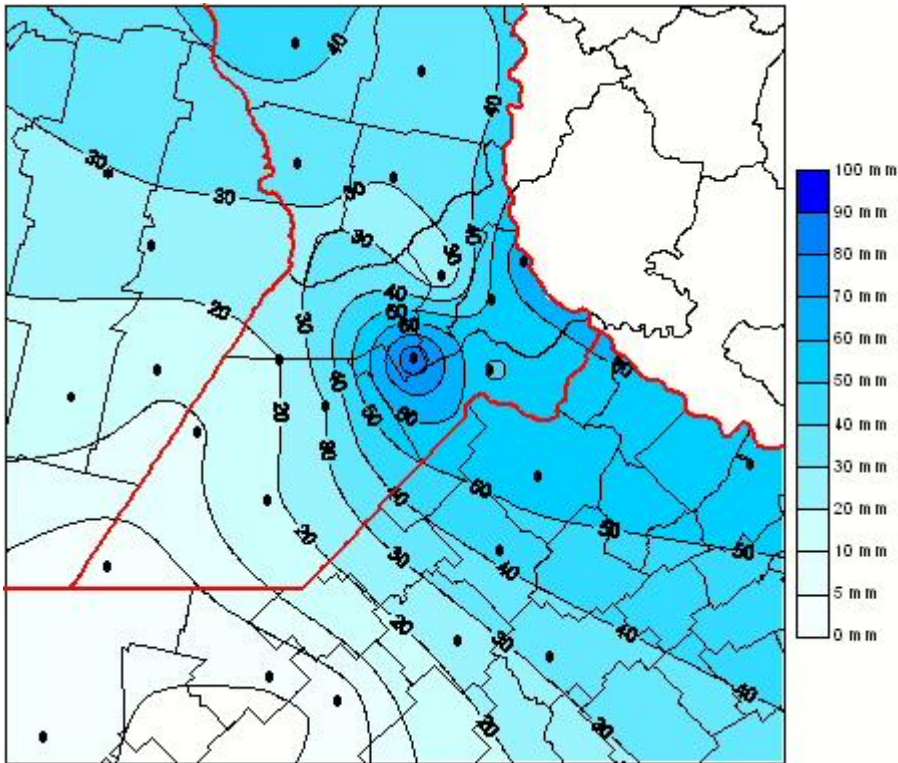

## Lluvias

Mapa de precipitación acumulada en las últimas 24 horas.  
(Desde las 8:00AM hasta las 8:00AM). Se actualiza a las 10:00hs.