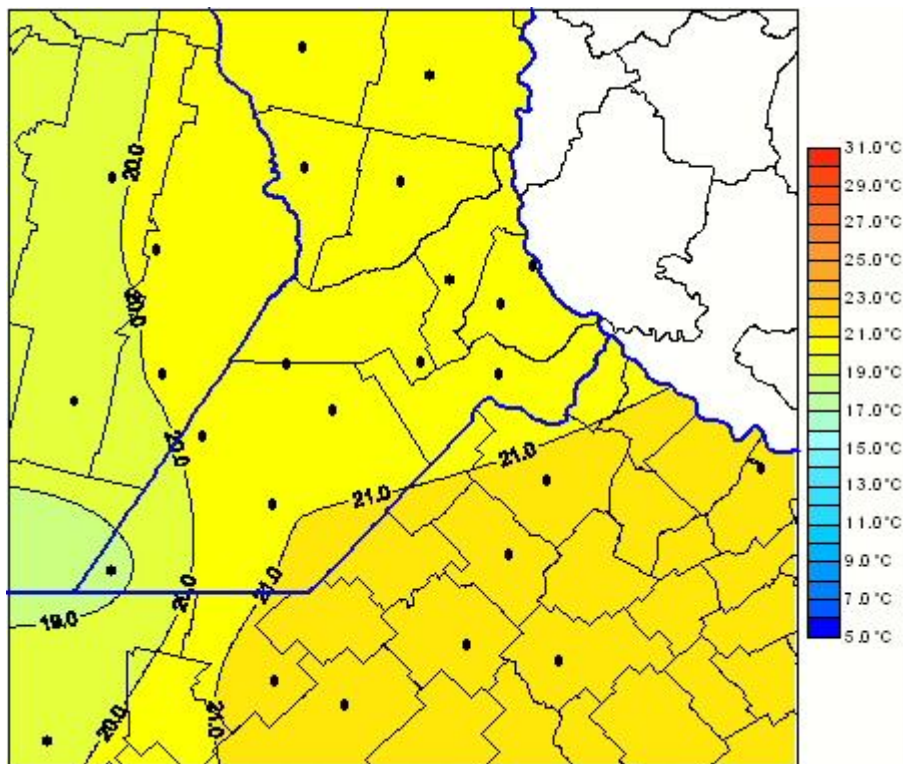

Temperaturas Medias

Mapa de temperaturas medias de las las últimas 24 horas.
(Desde las 8:00AM hasta las 8:00AM). Se actualiza a las 10:00hs.

BOLSA
DE COMERCIO
DE ROSARIO

www.facebook.com/BCROficial

twitter.com/bcrgrensa