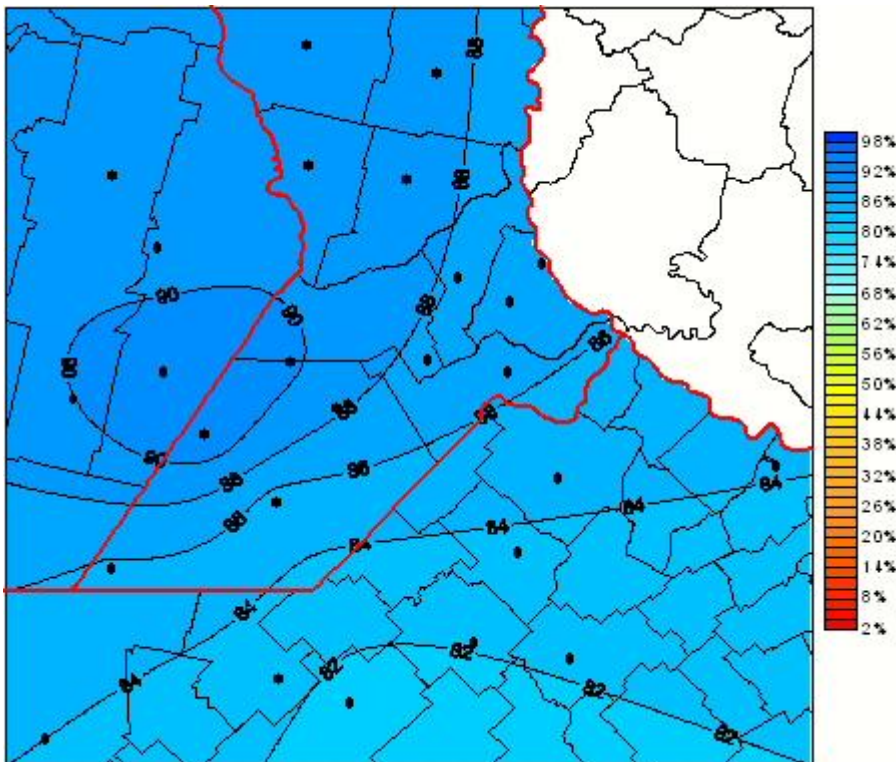

Humedad Relativa

Mapa de humedad relativa de las las últimas 24 horas.
(Desde las 8:00AM hasta las 8:00AM). Se actualiza a las 10:00hs.