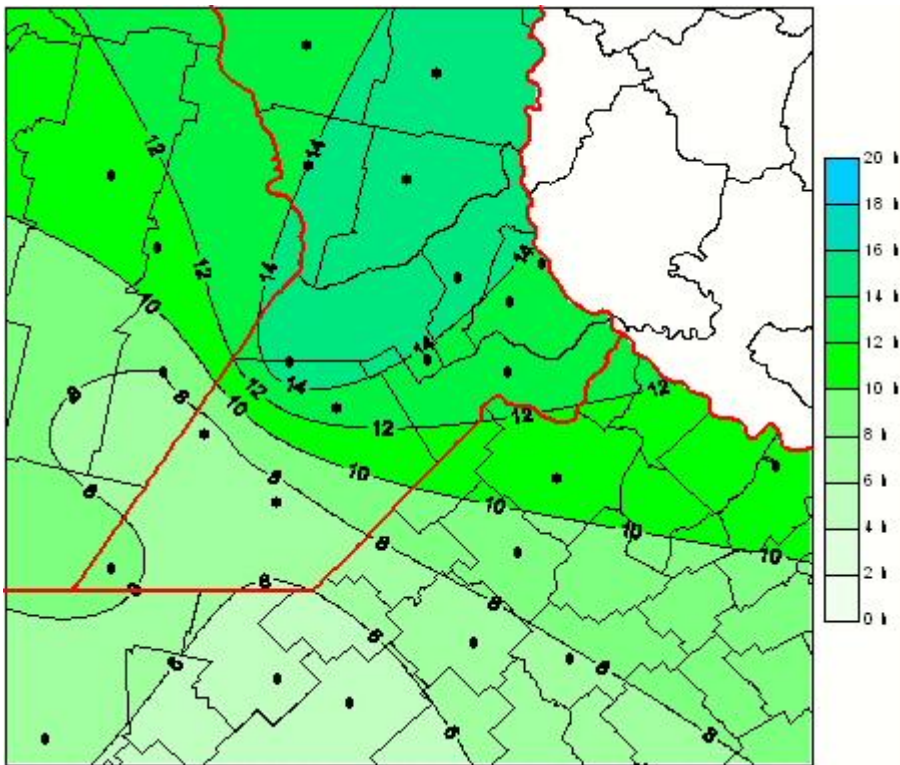

## Humedad de Hoja

Mapa de humedad de hoja de las últimas 24 horas.  
(Desde las 8:00AM hasta las 8:00AM). Se actualiza a las 10:00hs.