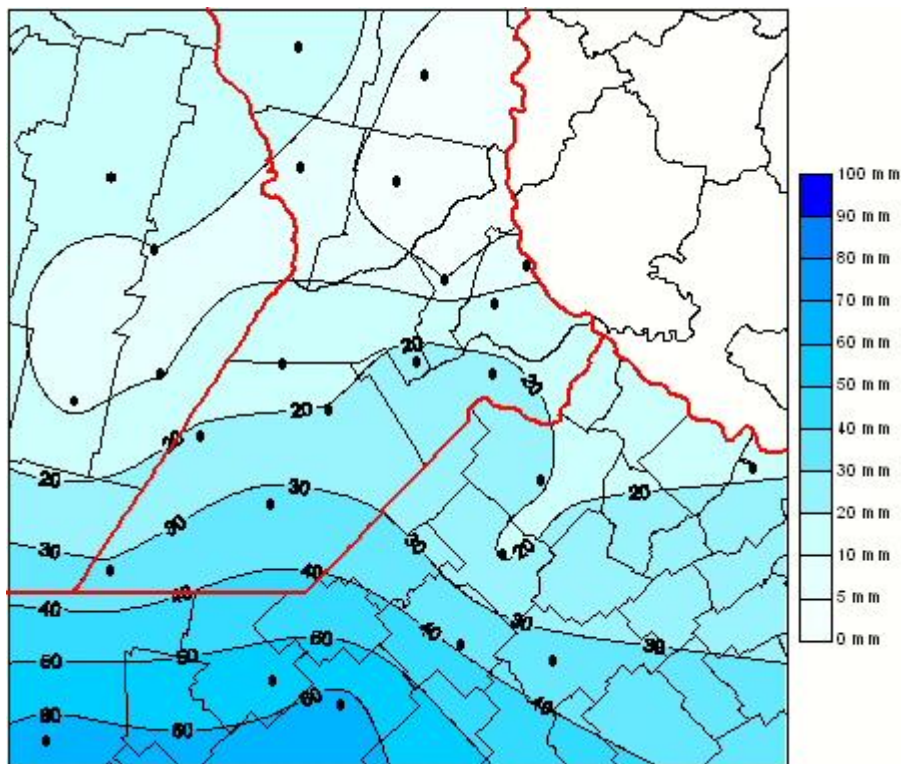

Lluvias

Mapa de precipitación acumulada en las últimas 96 horas.
(Desde las 8:00AM hasta las 8:00AM). Se actualiza a las 10:00hs.