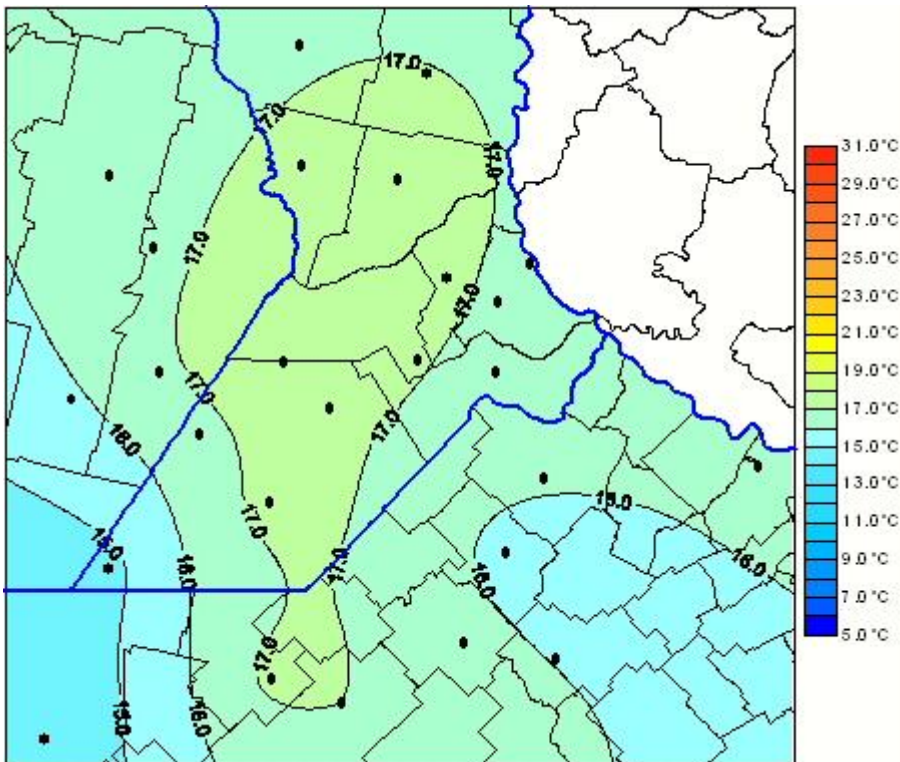

Temperaturas Medias

Mapa de temperaturas medias de las las últimas 96 horas.
(Desde las 8:00AM hasta las 8:00AM). Se actualiza a las 10:00hs.