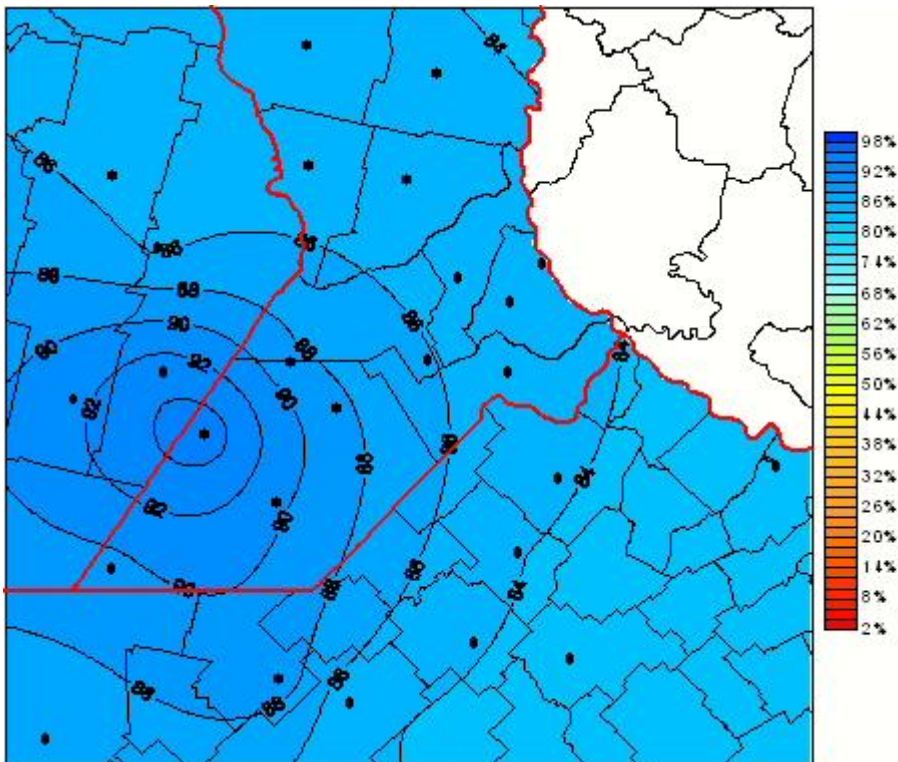

Humedad Relativa

Mapa de humedad relativa de las las últimas 96 horas.
(Desde las 8:00AM hasta las 8:00AM). Se actualiza a las 10:00hs.