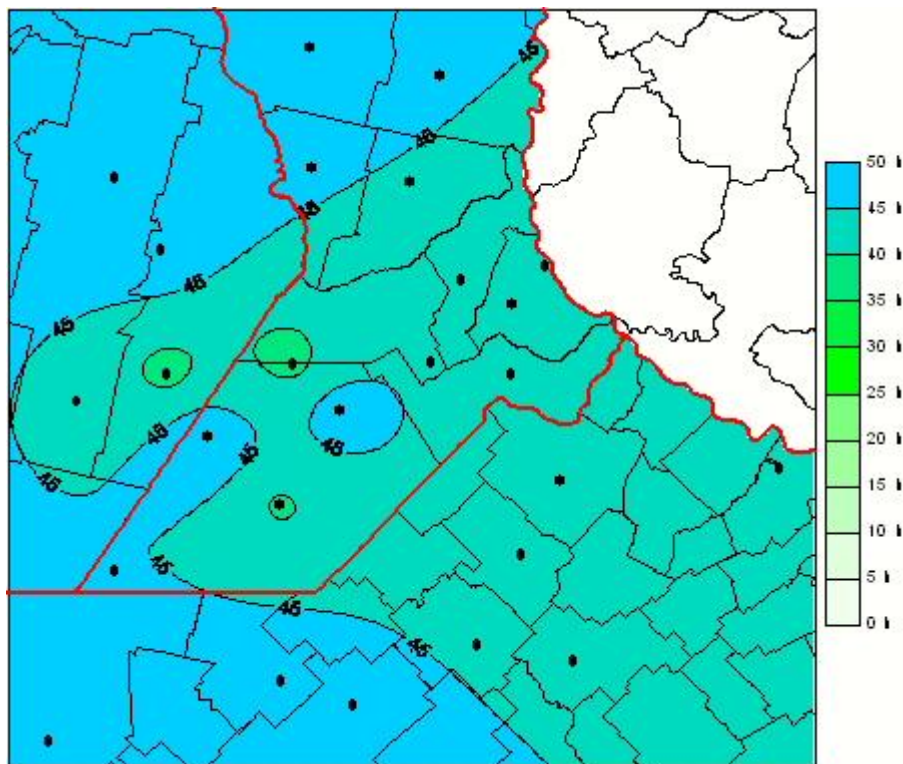

Humedad de Hoja

Mapa de humedad de hoja de las últimas 96 horas.
(Desde las 8:00AM hasta las 8:00AM). Se actualiza a las 10:00hs.