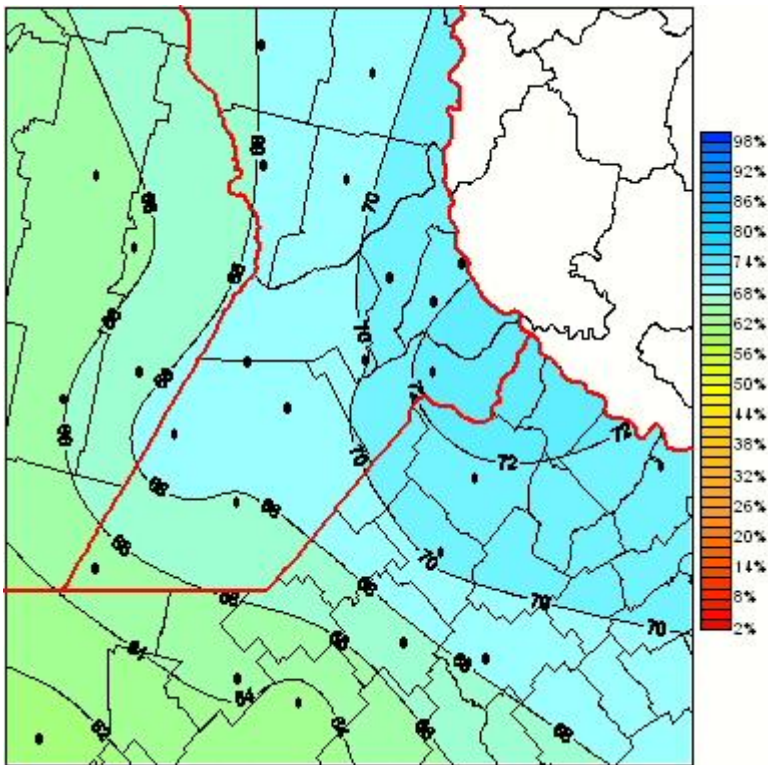

# Humedad Relativa

Mapa de humedad relativa de las las últimas 24 horas.  
(Desde las 8:00AM hasta las 8:00AM). Se actualiza a las 10:00hs.

BOLSA  
DE COMERCIO  
DE ROSARIO

 [www.facebook.com/BCROficial](http://www.facebook.com/BCROficial)