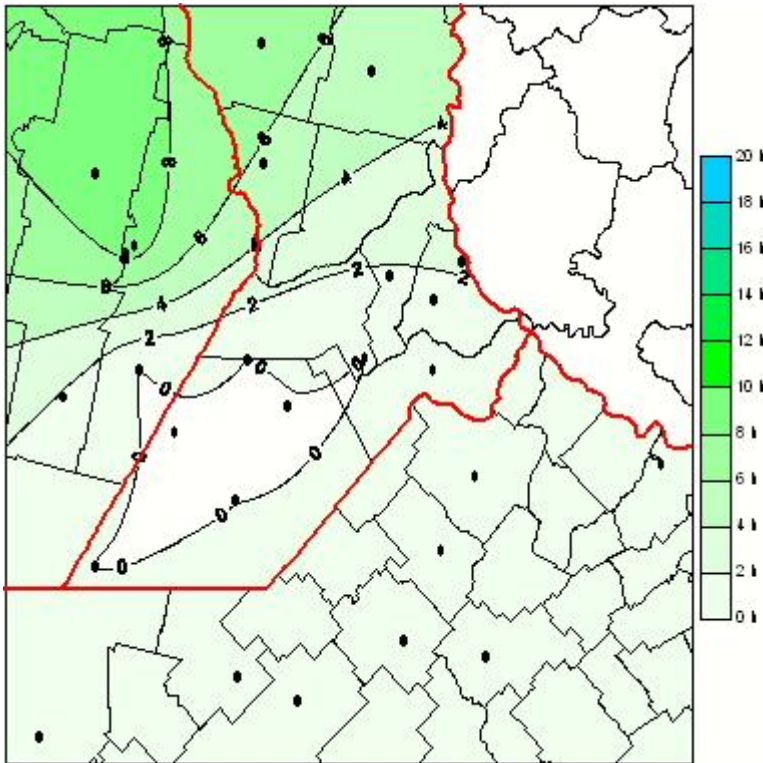

## Humedad de Hoja

Mapa de humedad de hoja de las últimas 24 horas.  
(Desde las 8:00AM hasta las 8:00AM). Se actualiza a las 10:00hs.