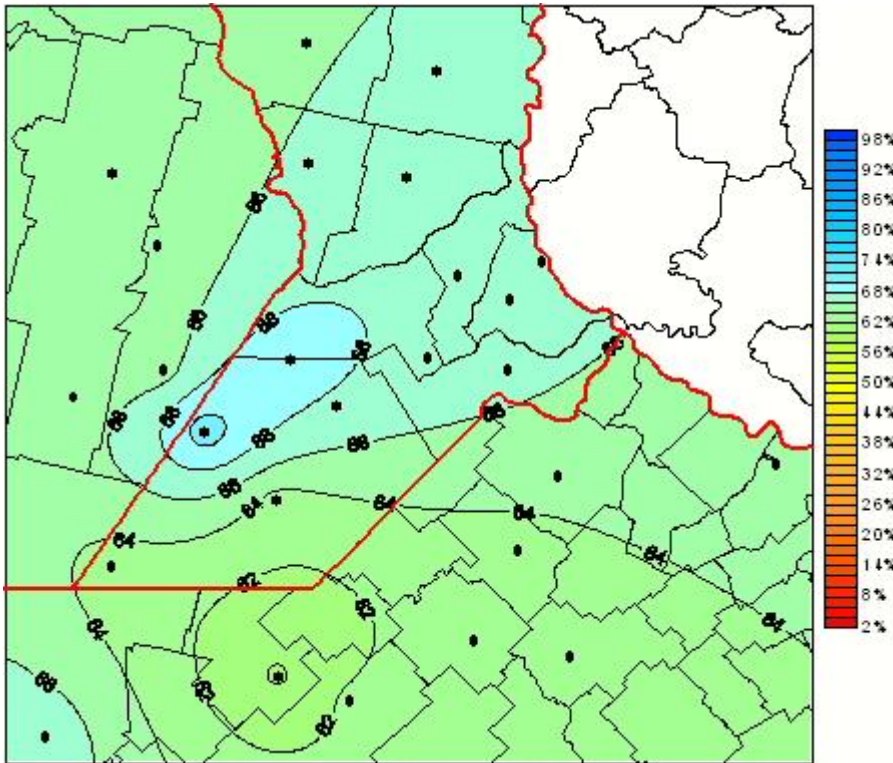

Humedad Relativa

Mapa de humedad relativa de las las últimas 24 horas.
(Desde las 8:00AM hasta las 8:00AM). Se actualiza a las 10:00hs.