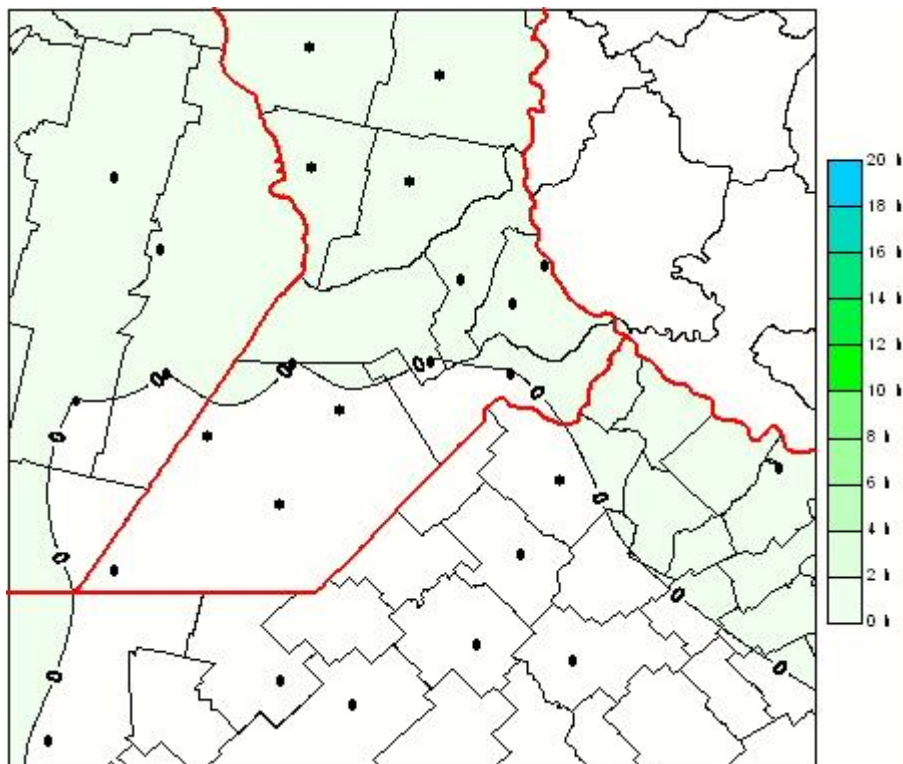

Humedad de Hoja

Mapa de humedad de hoja de las las últimas 24 horas.
(Desde las 8:00AM hasta las 8:00AM). Se actualiza a las 10:00hs.

BOLSA
DE COMERCIO
DE ROSARIO

 www.facebook.com/BCROficial

 twitter.com/bcrgrensa