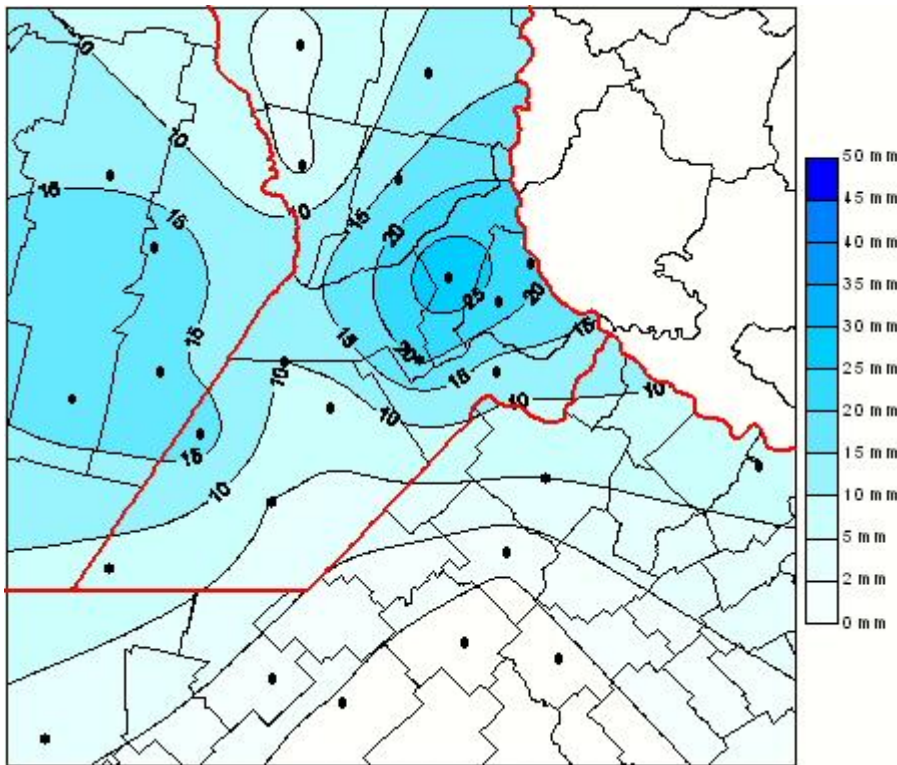

Lluvias

Mapa de precipitación acumulada en las últimas 96 horas.
(Desde las 8:00AM hasta las 8:00AM). Se actualiza a las 10:00hs.