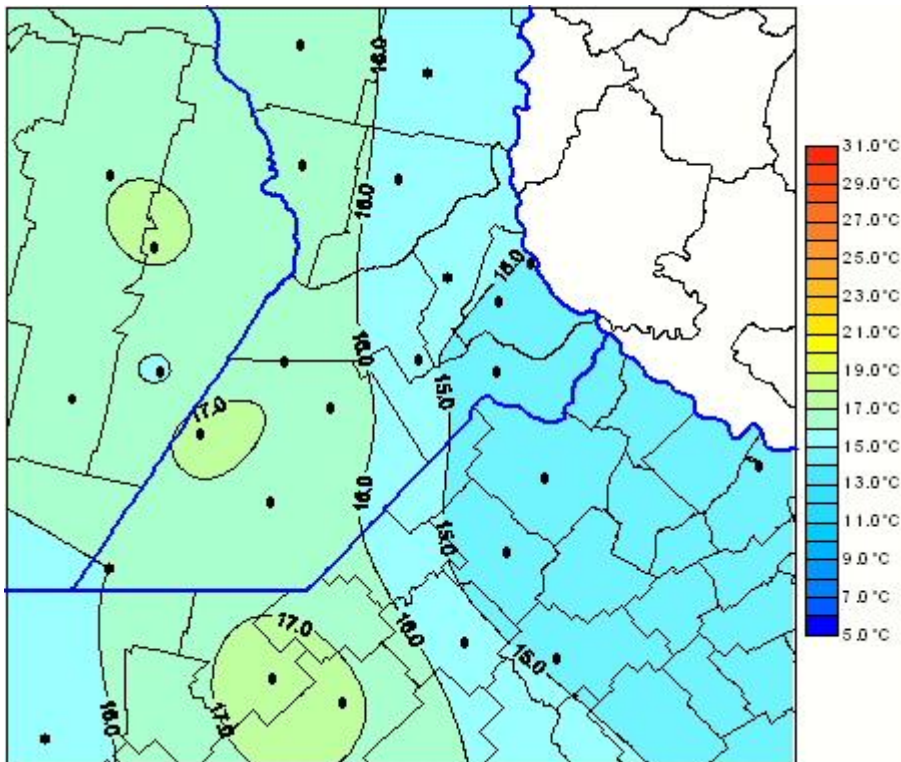

Temperaturas Medias

Mapa de temperaturas medias de las las últimas 96 horas.
(Desde las 8:00AM hasta las 8:00AM). Se actualiza a las 10:00hs.