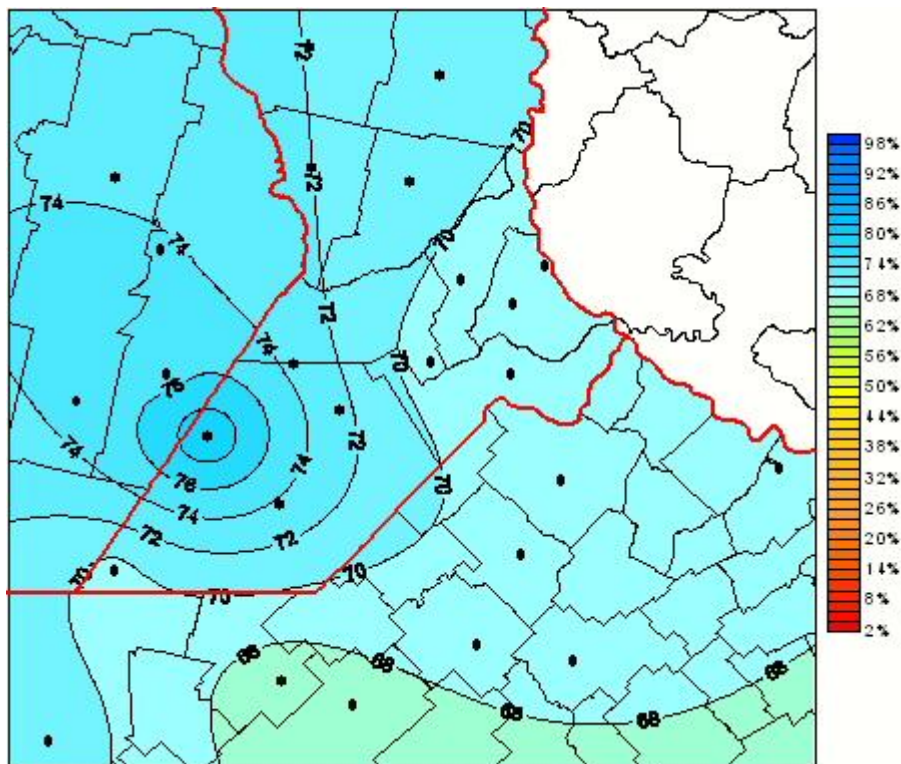

Humedad Relativa

Mapa de humedad relativa de las las últimas 96 horas.
(Desde las 8:00AM hasta las 8:00AM). Se actualiza a las 10:00hs.