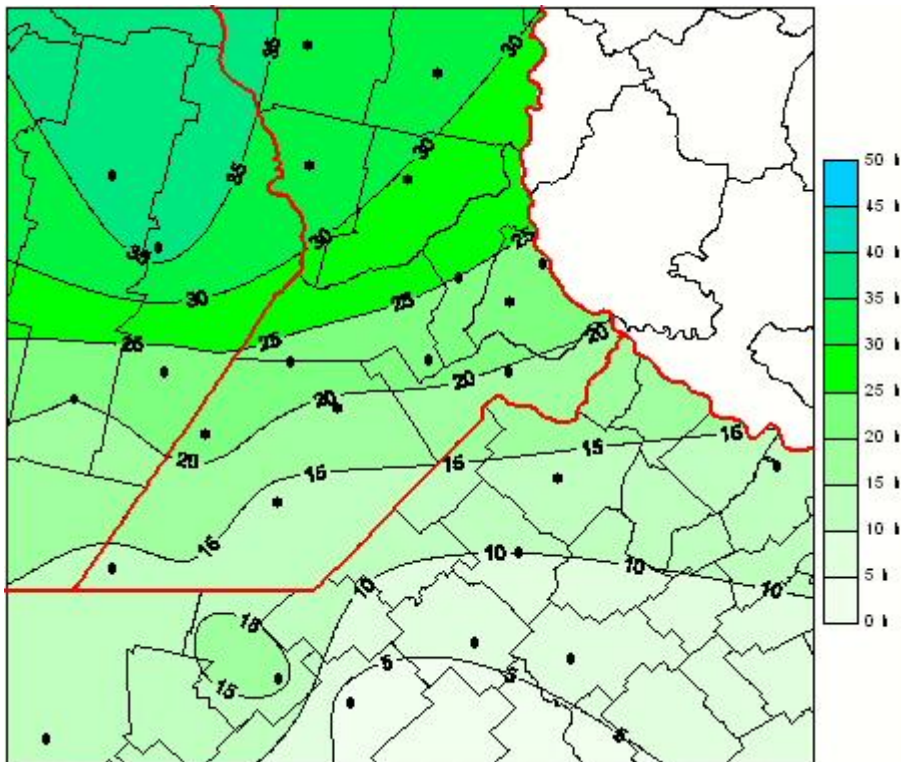

Humedad de Hoja

Mapa de humedad de hoja de las últimas 96 horas.
(Desde las 8:00AM hasta las 8:00AM). Se actualiza a las 10:00hs.