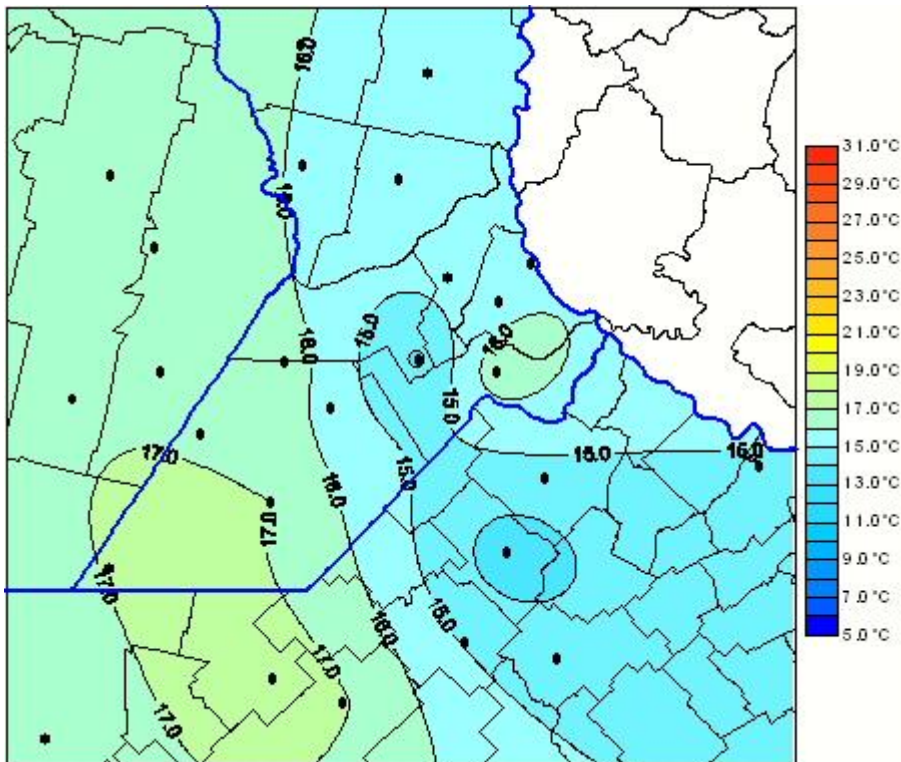

Temperaturas Medias

Mapa de temperaturas medias de las las últimas 24 horas.
(Desde las 8:00AM hasta las 8:00AM). Se actualiza a las 10:00hs.