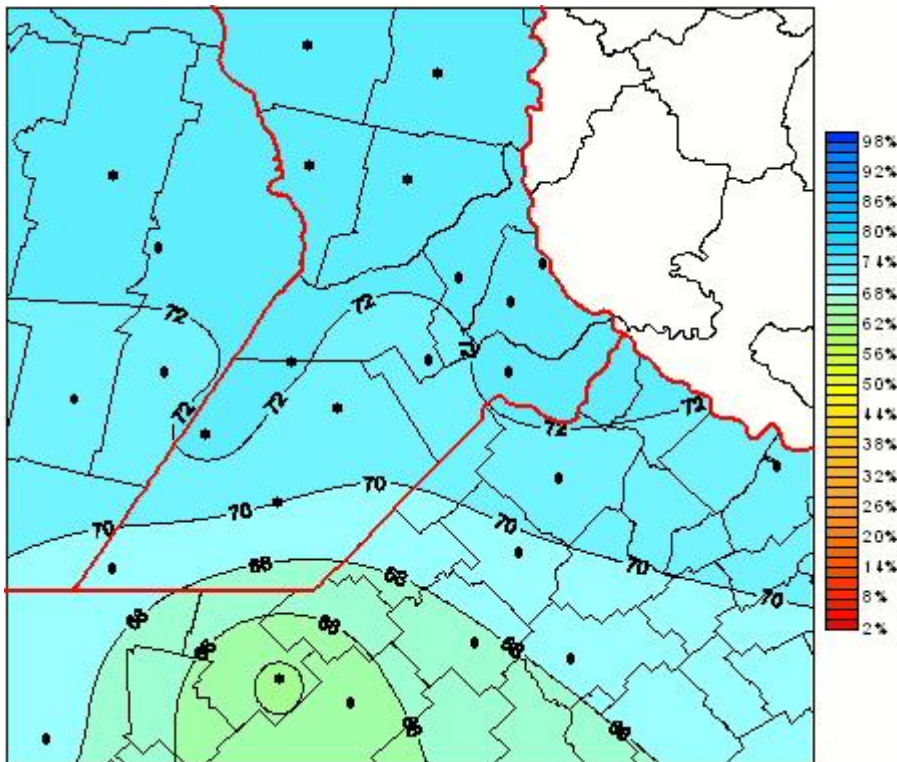

Humedad Relativa

Mapa de humedad relativa de las últimas 24 horas.
(Desde las 8:00AM hasta las 8:00AM). Se actualiza a las 10:00hs.