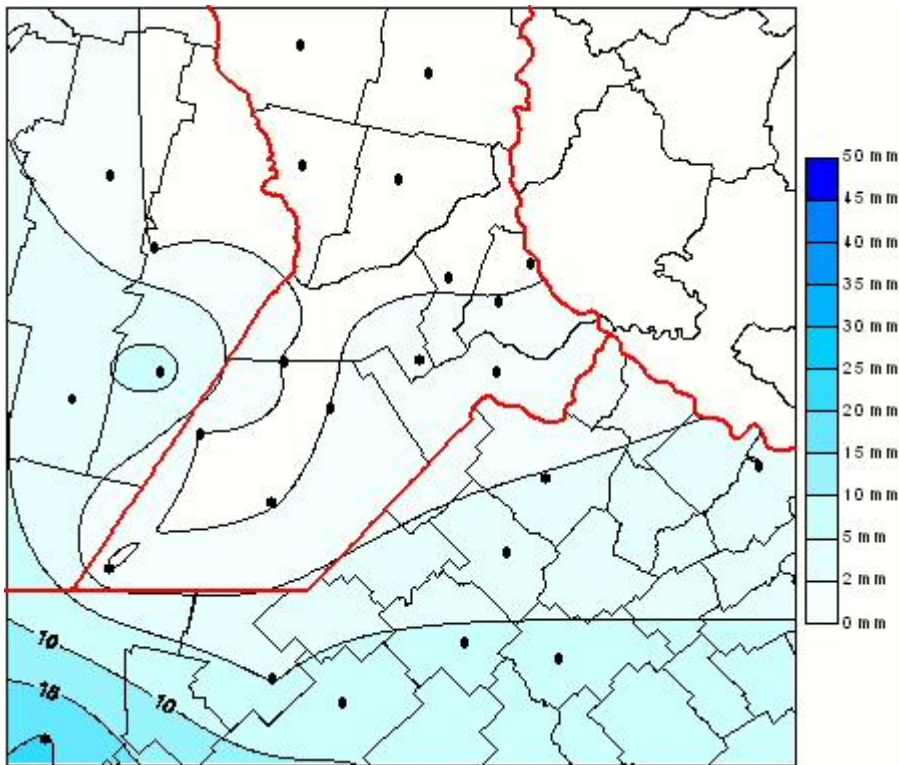

Lluvias

Mapa de precipitación acumulada en las últimas 24 horas.
(Desde las 8:00AM hasta las 8:00AM). Se actualiza a las 10:00hs.