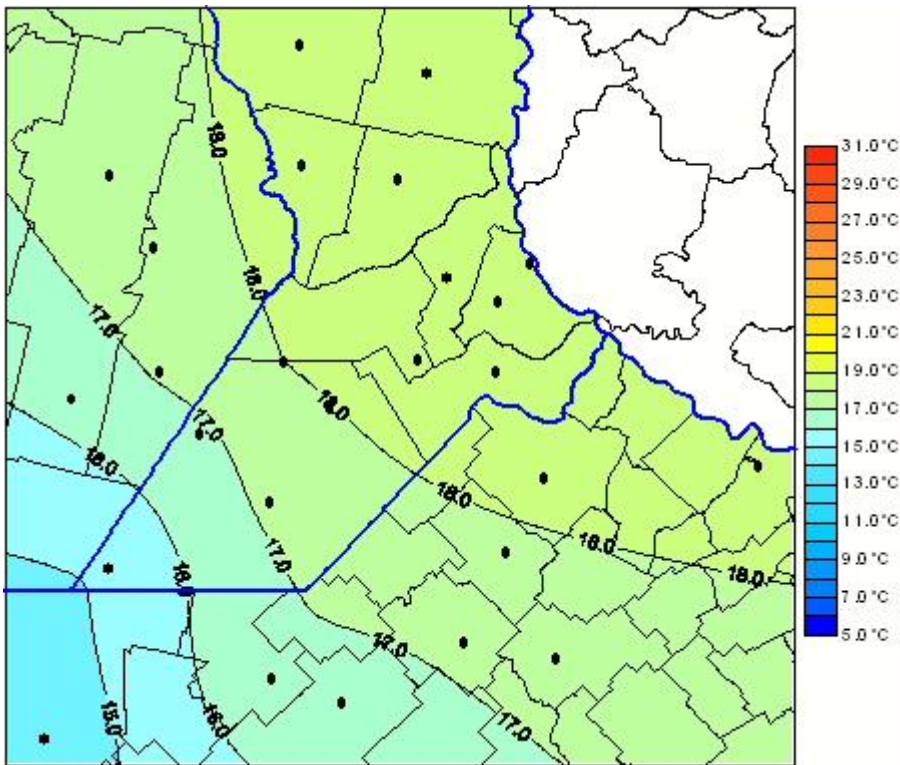

Temperaturas Medias

Mapa de temperaturas medias de las las últimas 24 horas.
(Desde las 8:00AM hasta las 8:00AM). Se actualiza a las 10:00hs.

BOLSA
DE COMERCIO
DE ROSARIO

 www.facebook.com/BCROficial

 twitter.com/bcrgrensa