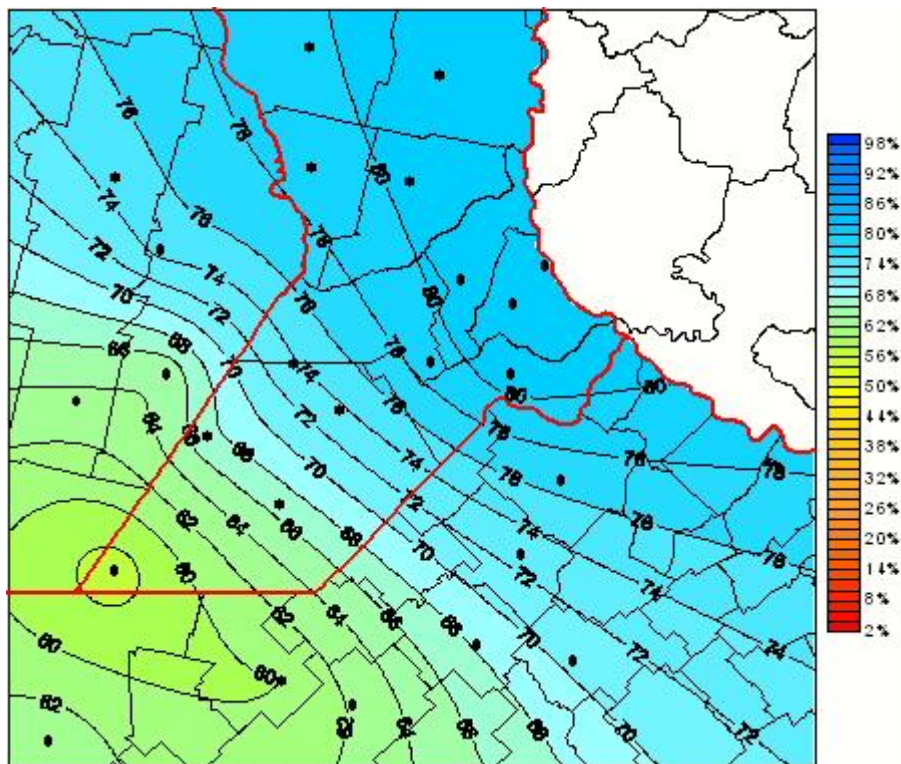

Humedad Relativa

Mapa de humedad relativa de las últimas 24 horas.
(Desde las 8:00AM hasta las 8:00AM). Se actualiza a las 10:00hs.