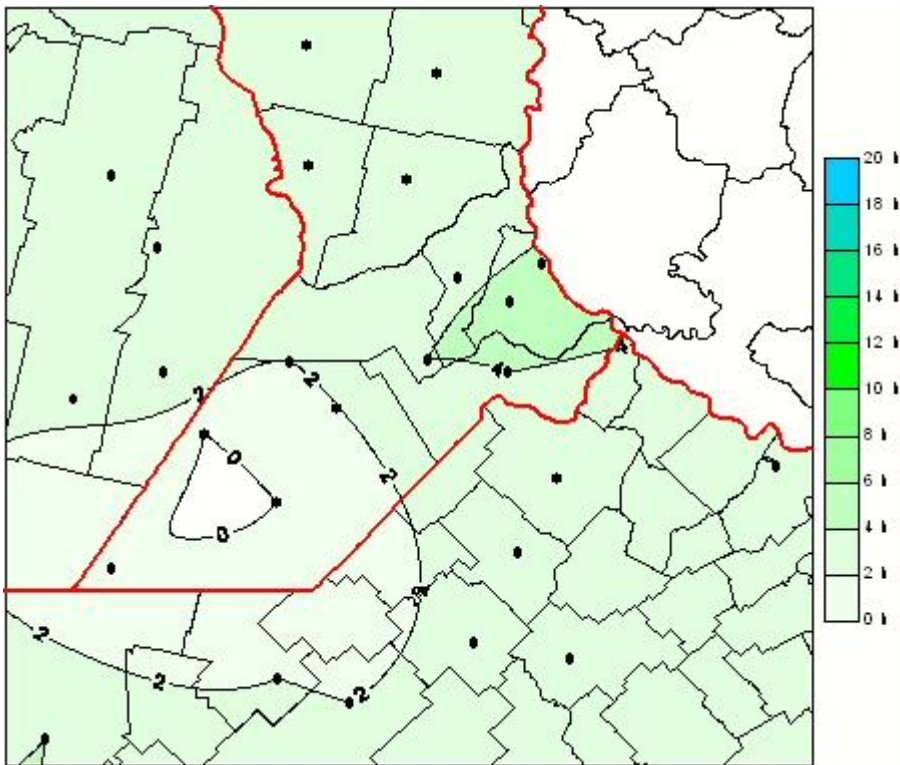

## Humedad de Hoja

Mapa de humedad de hoja de las las últimas 24 horas.  
(Desde las 8:00AM hasta las 8:00AM). Se actualiza a las 10:00hs.

BOLSA  
DE COMERCIO  
DE ROSARIO

 [www.facebook.com/BCROficial](http://www.facebook.com/BCROficial)