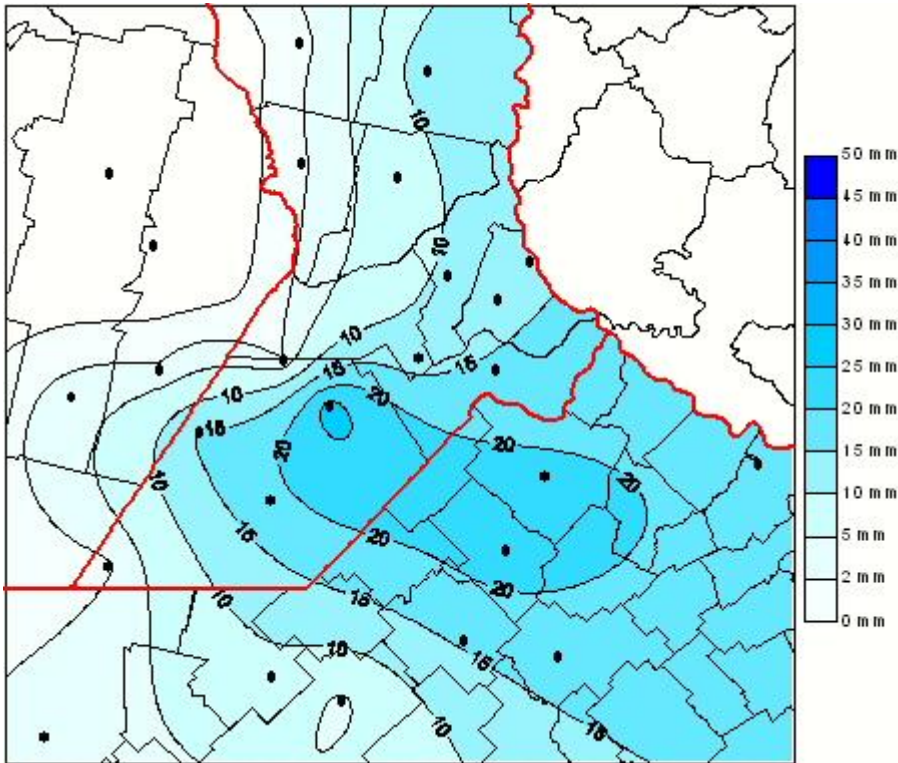

# Lluvias

Mapa de precipitación acumulada en las últimas 24 horas.  
(Desde las 8:00AM hasta las 8:00AM). Se actualiza a las 10:00hs.