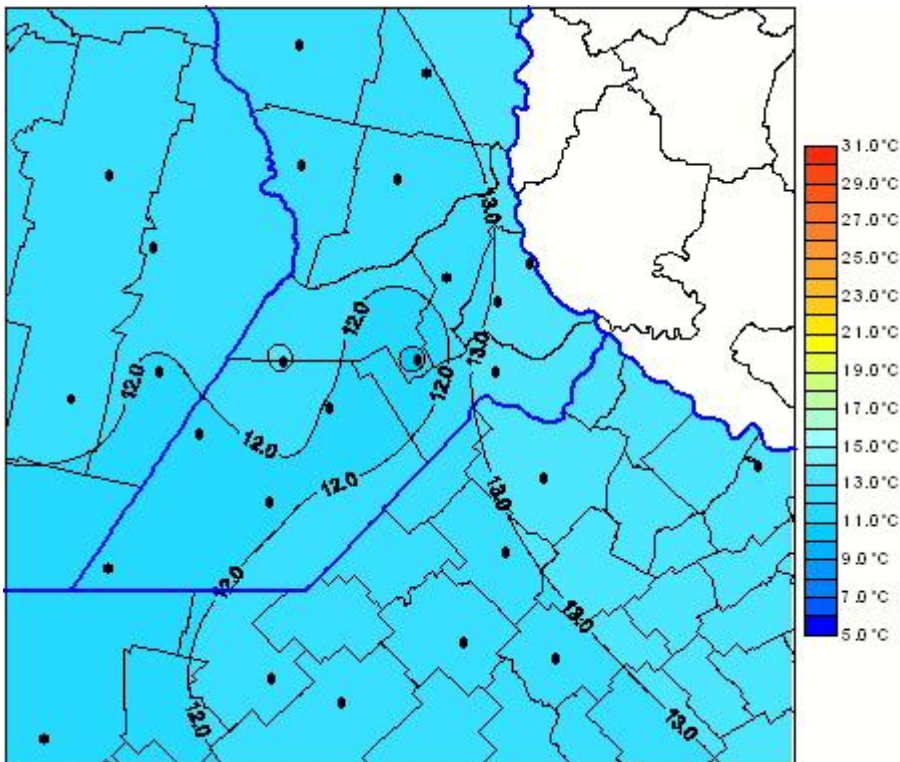

Temperaturas Medias

Mapa de temperaturas medias de las las últimas 24 horas.
(Desde las 8:00AM hasta las 8:00AM). Se actualiza a las 10:00hs.