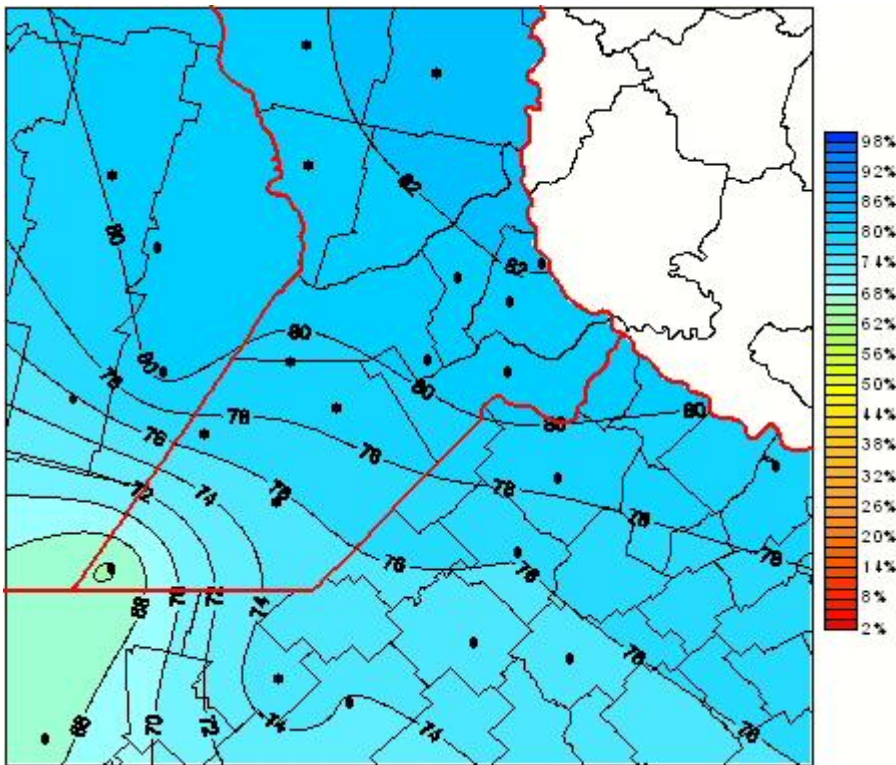

Humedad Relativa

Mapa de humedad relativa de las las últimas 24 horas.
(Desde las 8:00AM hasta las 8:00AM). Se actualiza a las 10:00hs.