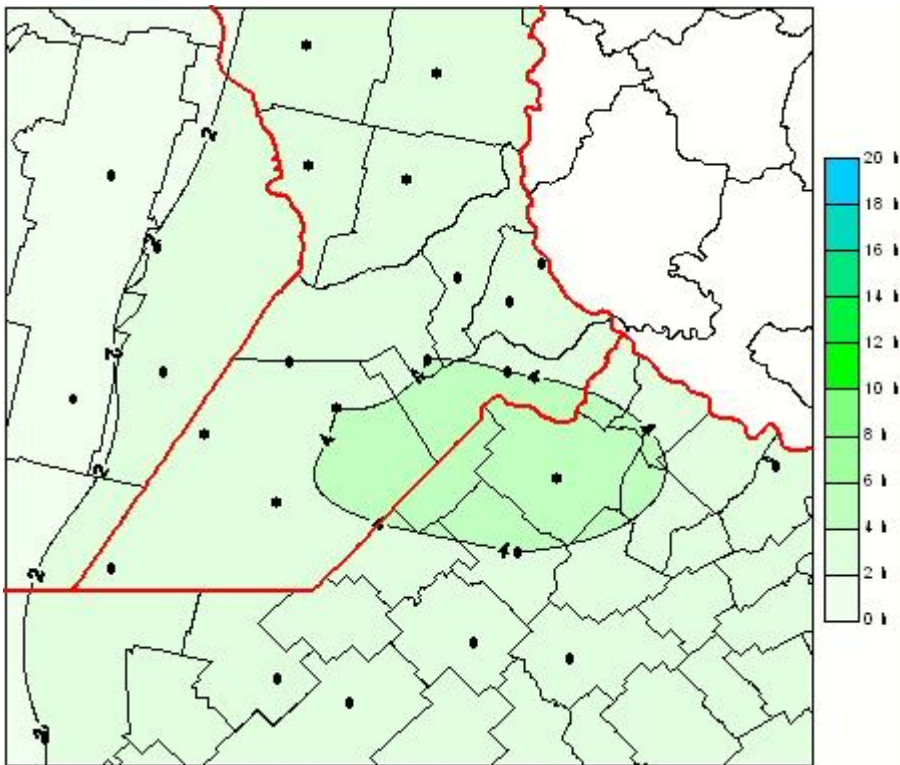

## Humedad de Hoja

Mapa de humedad de hoja de las las últimas 24 horas.  
(Desde las 8:00AM hasta las 8:00AM). Se actualiza a las 10:00hs.

BOLSA  
DE COMERCIO  
DE ROSARIO

 [www.facebook.com/BCROficial](http://www.facebook.com/BCROficial)