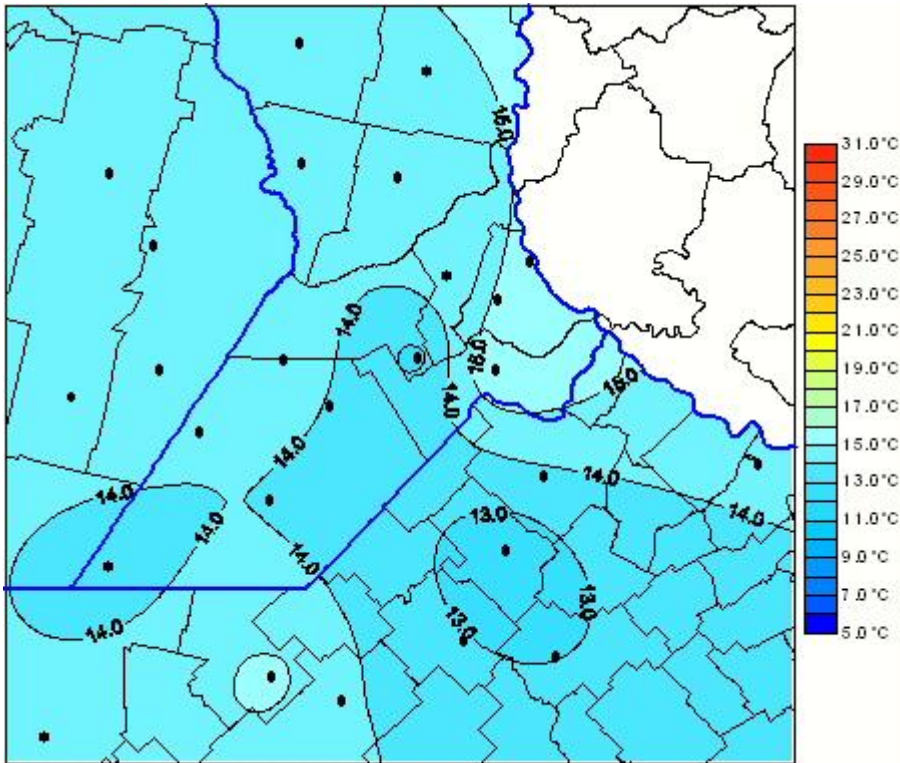

Temperaturas Medias

Mapa de temperaturas medias de las las últimas 24 horas.
(Desde las 8:00AM hasta las 8:00AM). Se actualiza a las 10:00hs.