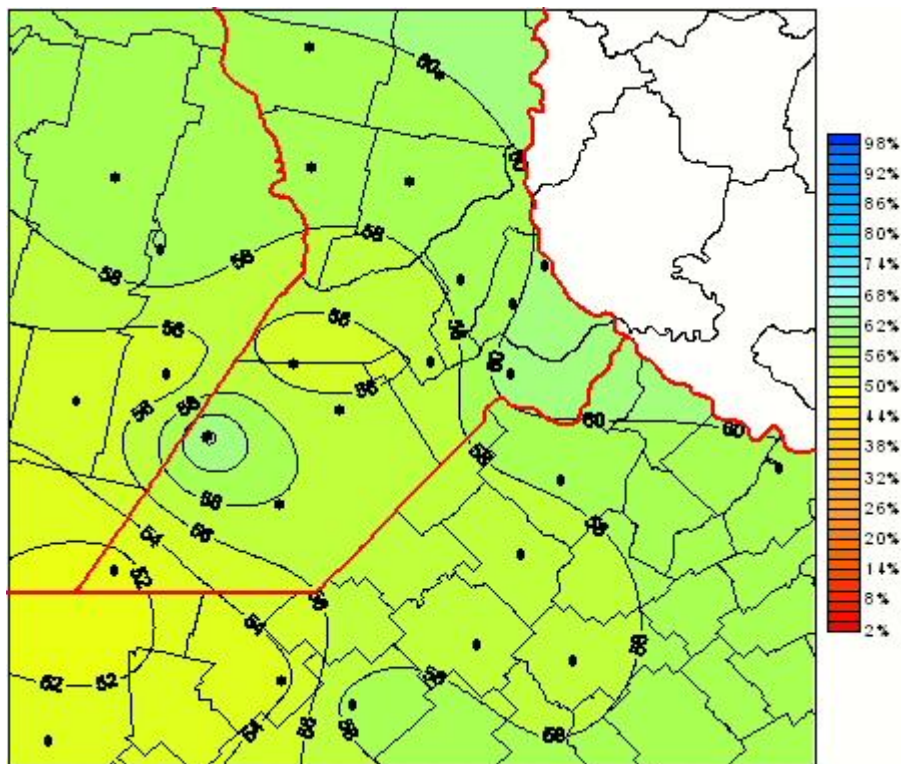

## Humedad Relativa

Mapa de humedad relativa de las las últimas 24 horas.  
(Desde las 8:00AM hasta las 8:00AM). Se actualiza a las 10:00hs.