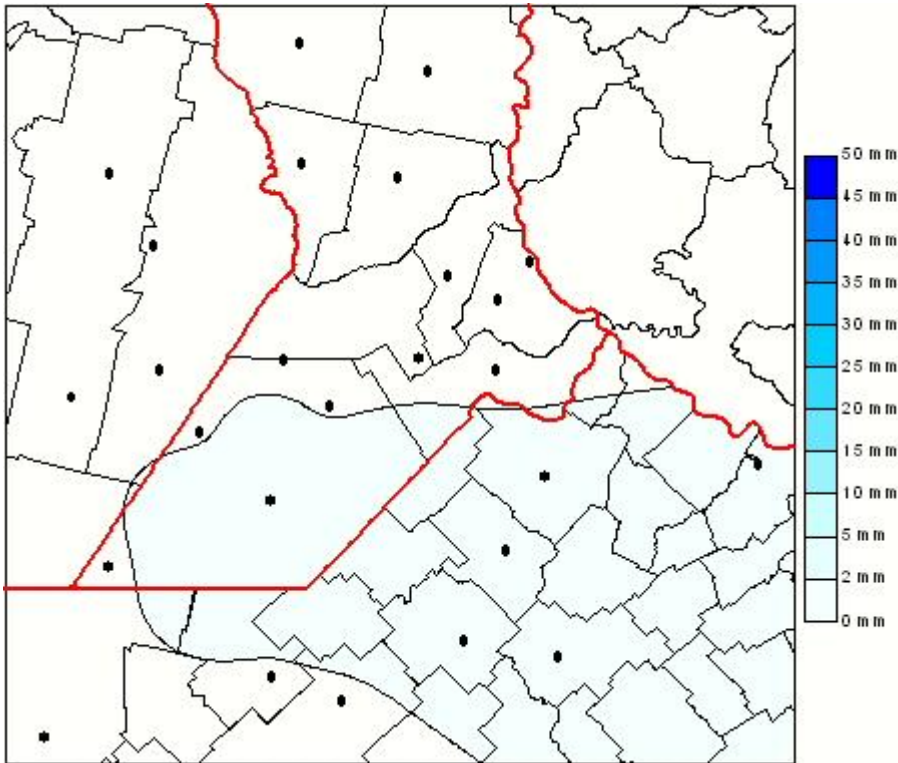

# Lluvias

Mapa de precipitación acumulada en las últimas 72 horas.  
(Desde las 8:00AM hasta las 8:00AM). Se actualiza a las 10:00hs.