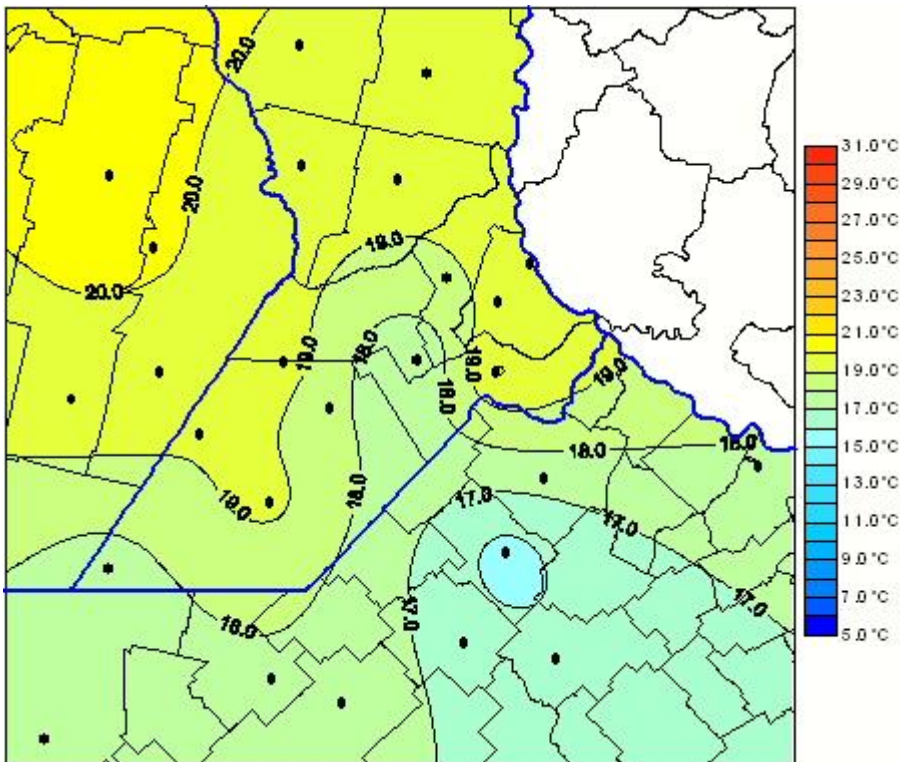

## Temperaturas Medias

Mapa de temperaturas medias de las las últimas 72 horas.  
(Desde las 8:00AM hasta las 8:00AM). Se actualiza a las 10:00hs.