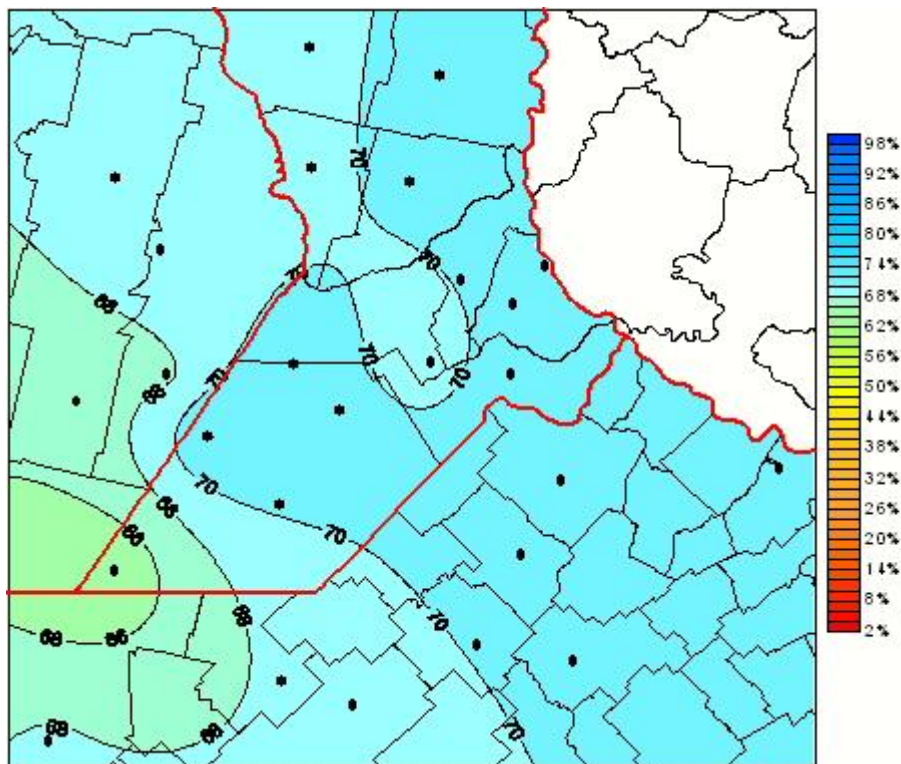

Humedad Relativa

Mapa de humedad relativa de las las últimas 72 horas.
(Desde las 8:00AM hasta las 8:00AM). Se actualiza a las 10:00hs.