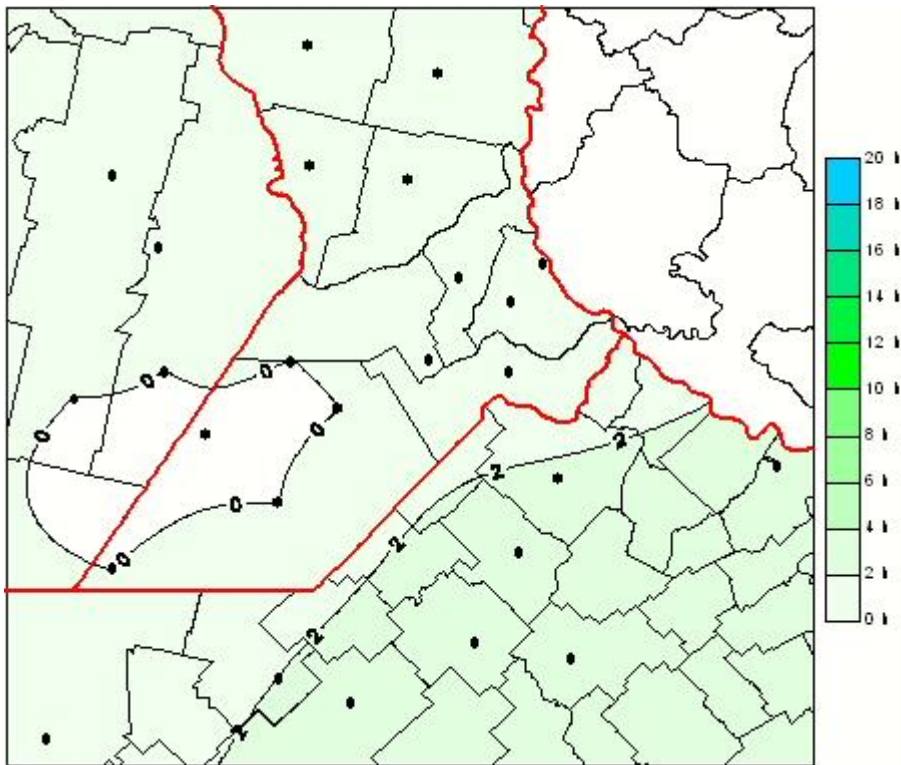

Humedad de Hoja

Mapa de humedad de hoja de las las últimas 72 horas.
(Desde las 8:00AM hasta las 8:00AM). Se actualiza a las 10:00hs.

BOLSA
DE COMERCIO
DE ROSARIO

 www.facebook.com/BCROficial

 twitter.com/bcrgrensa