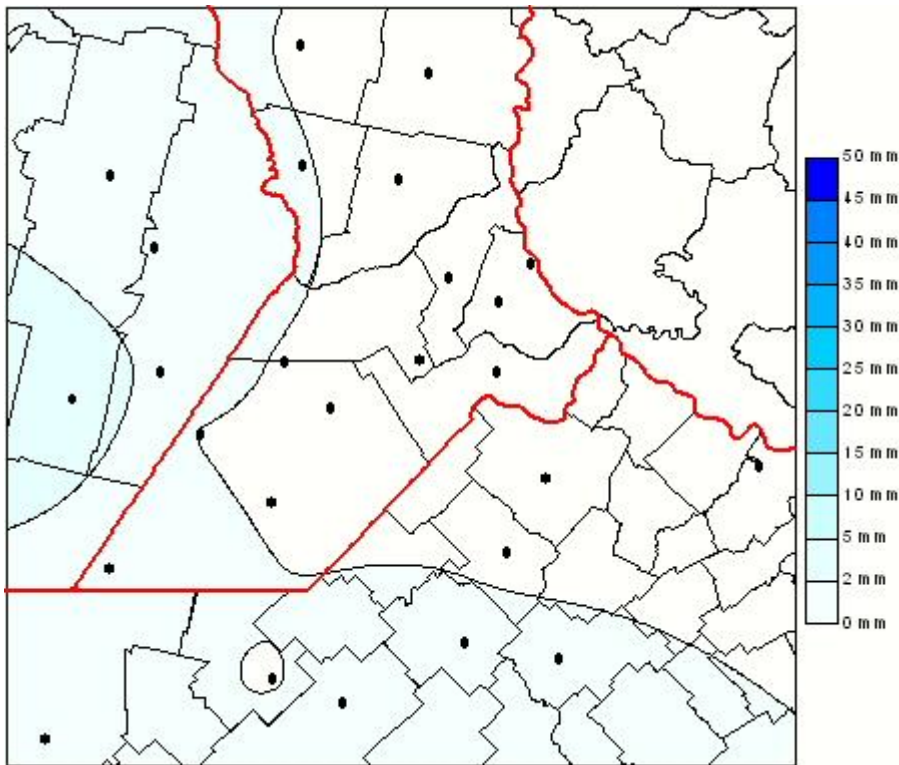

Lluvias

Mapa de precipitación acumulada en las últimas 24 horas.
(Desde las 8:00AM hasta las 8:00AM). Se actualiza a las 10:00hs.