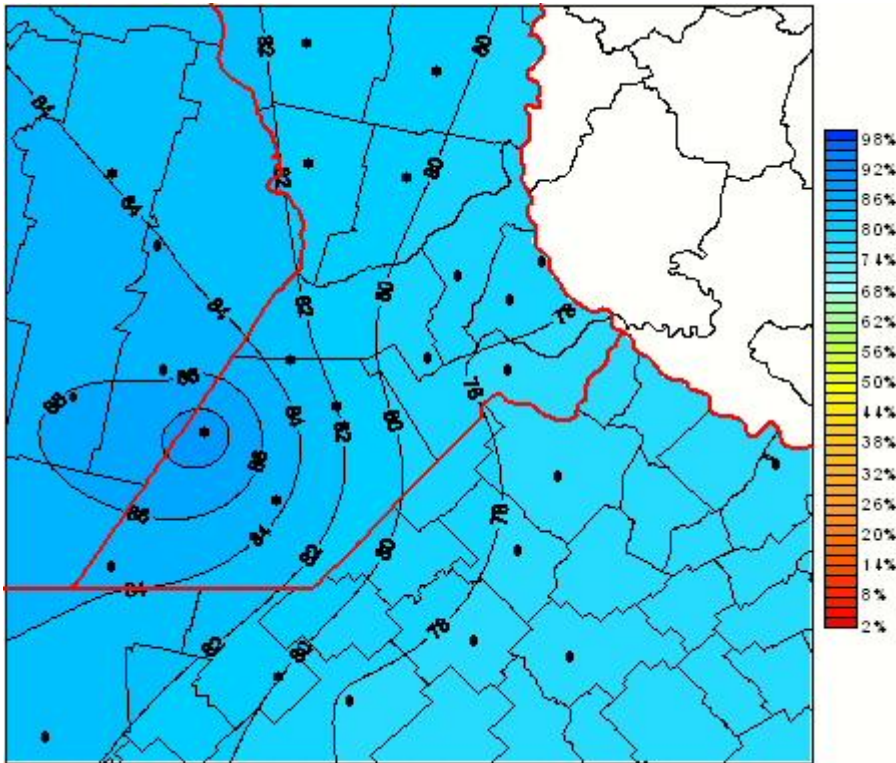

## Humedad Relativa

Mapa de humedad relativa de las las últimas 24 horas.  
(Desde las 8:00AM hasta las 8:00AM). Se actualiza a las 10:00hs.