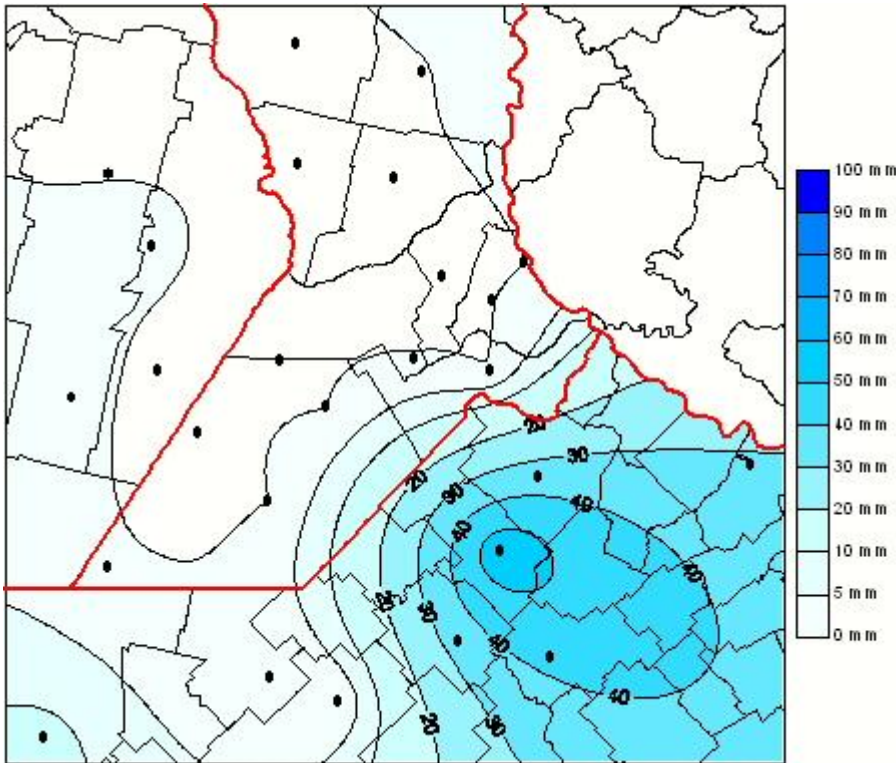

Lluvias

Mapa de precipitación acumulada en las últimas 24 horas.
(Desde las 8:00AM hasta las 8:00AM). Se actualiza a las 10:00hs.