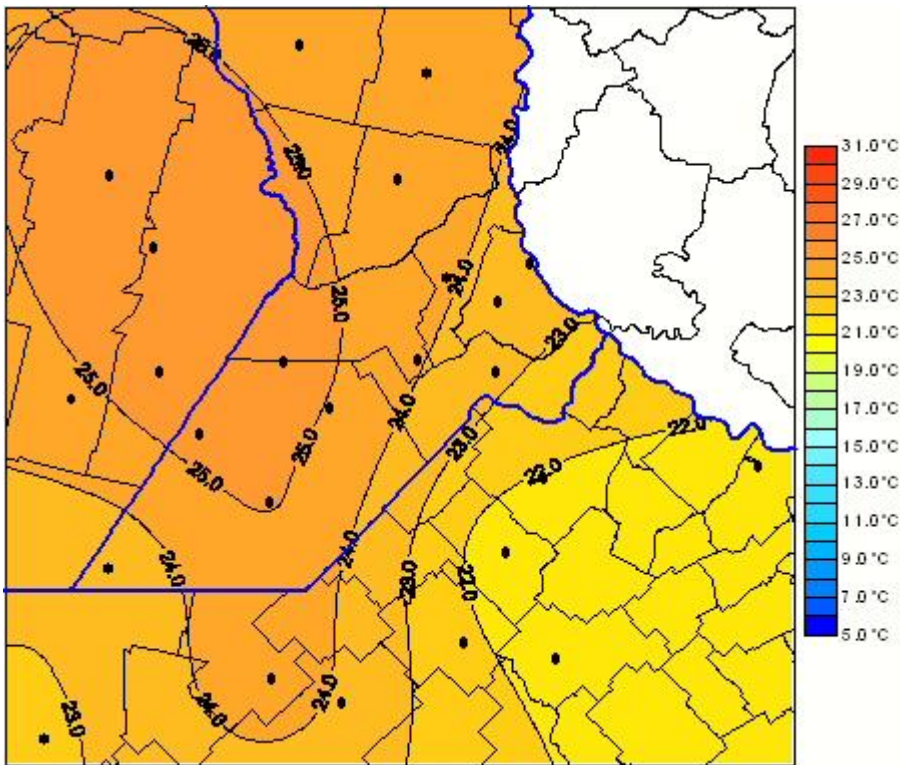

# Temperaturas Medias

Mapa de temperaturas medias de las las últimas 24 horas.  
(Desde las 8:00AM hasta las 8:00AM). Se actualiza a las 10:00hs.

BOLSA  
DE COMERCIO  
DE ROSARIO

[www.facebook.com/BCROficial](http://www.facebook.com/BCROficial)