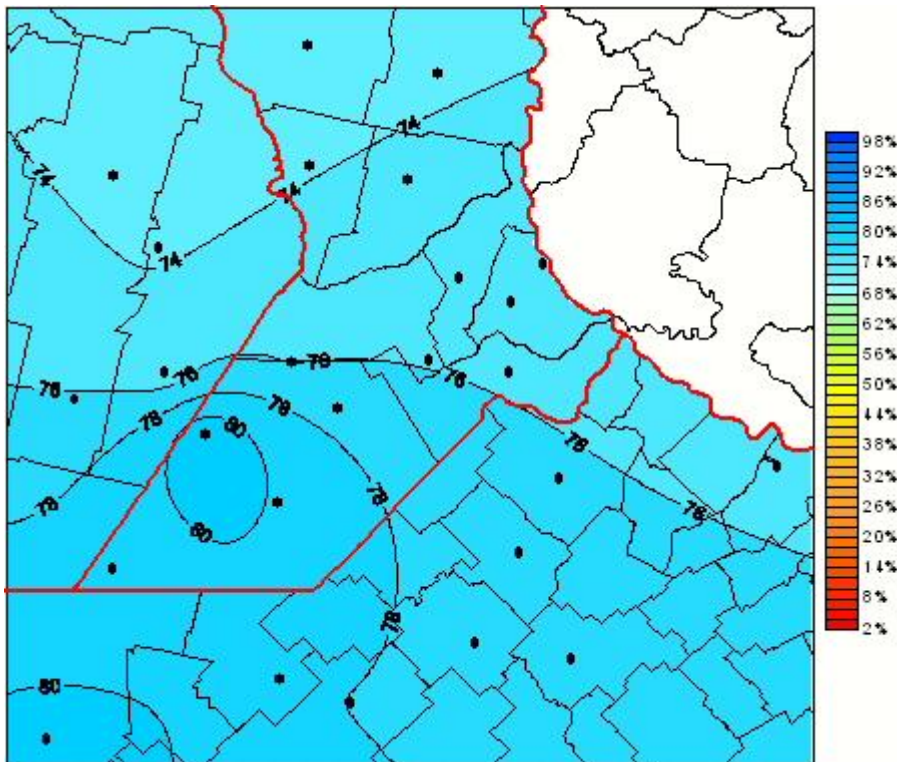

# Humedad Relativa

Mapa de humedad relativa de las las últimas 24 horas.  
(Desde las 8:00AM hasta las 8:00AM). Se actualiza a las 10:00hs.