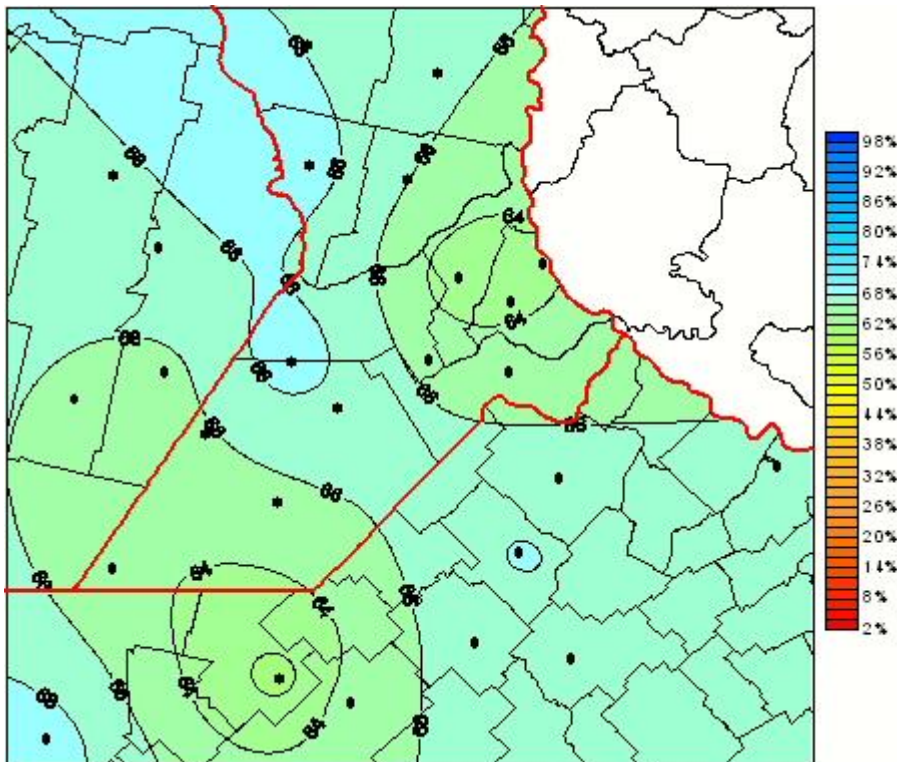

## Humedad Relativa

Mapa de humedad relativa de las las últimas 24 horas.  
(Desde las 8:00AM hasta las 8:00AM). Se actualiza a las 10:00hs.