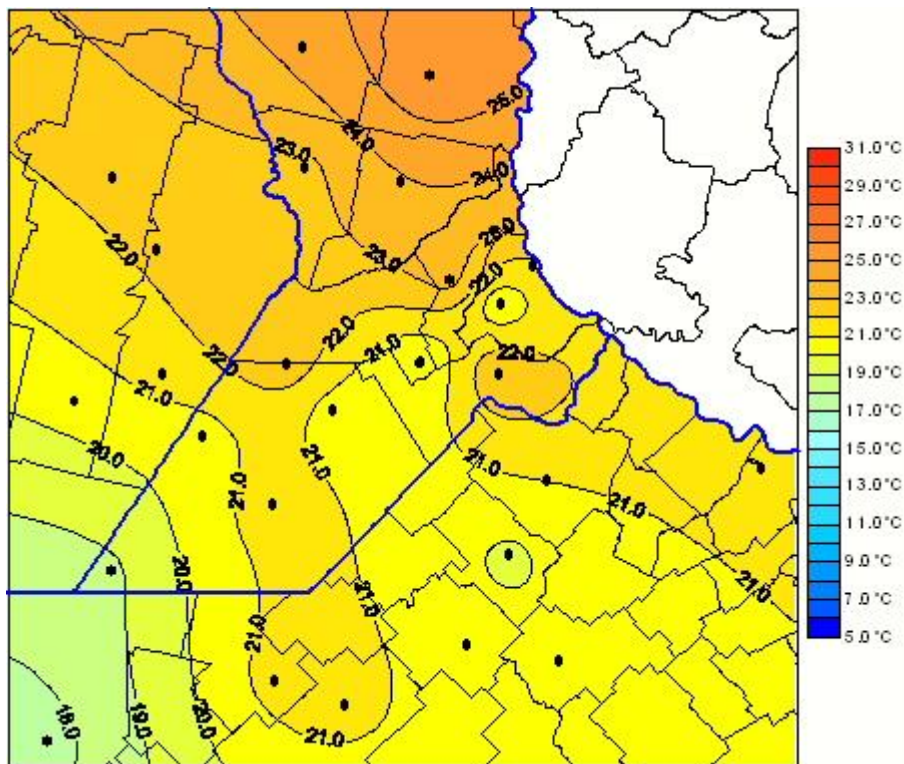

Temperaturas Medias

Mapa de temperaturas medias de las las últimas 24 horas.
(Desde las 8:00AM hasta las 8:00AM). Se actualiza a las 10:00hs.