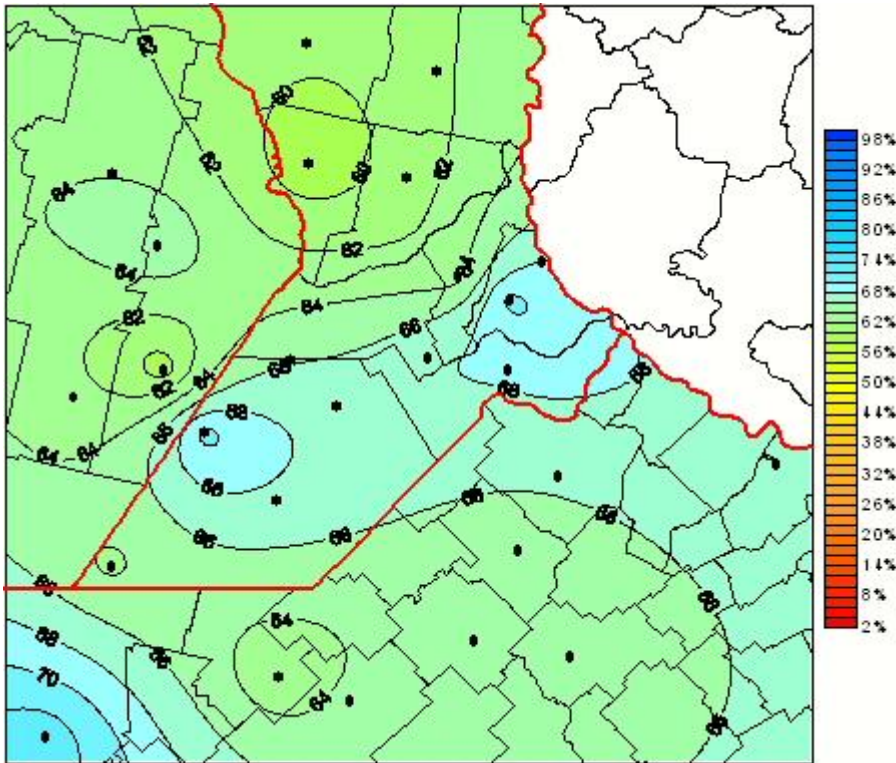

Humedad Relativa

Mapa de humedad relativa de las las últimas 24 horas.
(Desde las 8:00AM hasta las 8:00AM). Se actualiza a las 10:00hs.